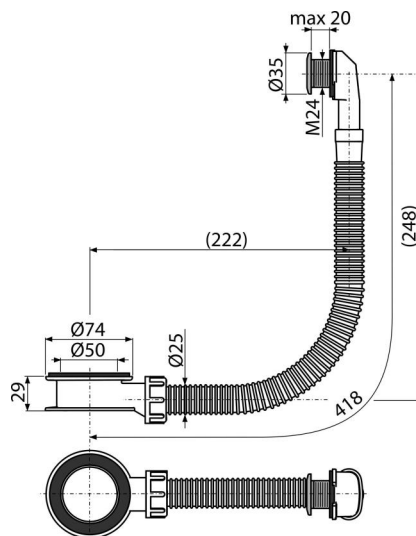

A328CR

Umývadlový prepád, chróm

Použitie

Pre umývadlá bez integrovaného prepádu

Pre umývadlá sklenené, kamenné alebo z umelého kameňa

Vlastnosti

- Chromový kryt prepádu
- Flexibilné napojenie pre všetky tvary umývadiel
- Materiál: polypropylén

Objednací kód, Logistické informácie

Kód	EAN	Hmotnosť (kus balenie paleta)	Rozmer (kus balenie)	Množstvo (balenie paleta)
A328CR	8595580547585	0,11 5,73 111,7 kg	75x400x40 586x386x428 mm	50 800 ks

Záruky

2/2 rokov *

Normy

EN 274

Technické parametre

- Max. hrúbka steny u prepádu 20 mm
- Prietok prepád 16,8 l/min
- Tepelný atest 95 °C