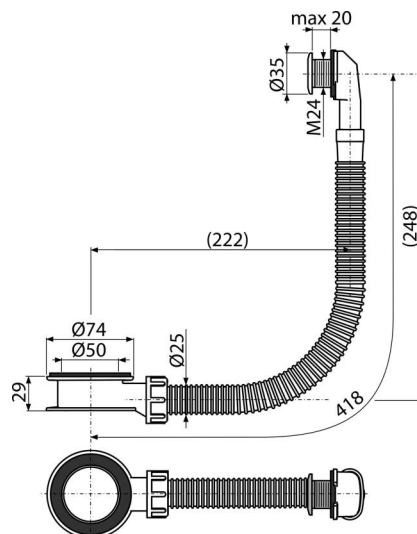

# A328B

Umyvadlový přepad, bílá

### Vlastnosti

- Bílý kryt přepadu
- Flexibilní napojení pro všechny tvary umyvadel
- Materiál: polypropylen

### Objednací kód, Logistické informace

Kód	EAN	Hmotnost (kus   balení   paleta)	Rozměr (kus   balení)	Množství (balení   paleta)
A328B	8595580547622	0,11   5,58   109,2 kg	75×400×40   586×386×428 mm	50   800 ks

### Technické parametry

- Max. tloušťka stěny u přepadu 20 mm
- Průtok přepad 16,8 l/min
- Tepelný atest 95 °C