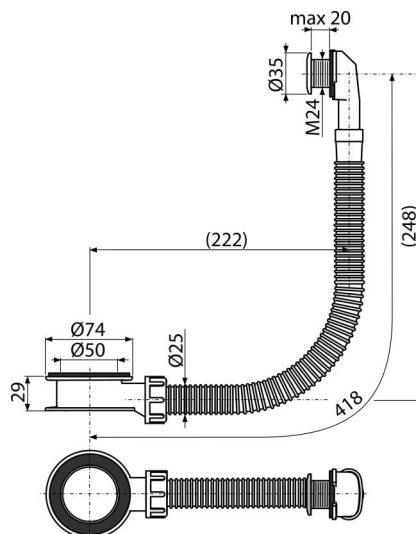

**A328B**

Mosdó túlfolyó, fehér

**Alkalmazás**

Integrált túlfolyó nélküli mosdókhoz  
Üveg, kő vagy műkő mosdókhoz

**Jellemzők**

- Fehér túlfolyó fedő
- Flexibilis csatlakozás minden formájú mosdóhoz
- Anyag: polipropilén

**Rendelési szám, Logisztikai információk**

Kód	EAN	Súly (db   csomagolás   paletta)	Méret (db   csomagolás)	Mennyiség (csomagolás   paletta)
A328B	8595580547622	0,11   5,58   109,2 kg	75×400×40   586×386×428 mm	50   800 db

**Garanciák**

2/2 év \*

**Szabványok**

EN 274

**Műszaki adatok**

- Max. falvastagság a túlfolyónál 20 mm
- Túlfolyó átfolyás 16,8 l/min
- Hőellenállás vizsgálat 95 °C