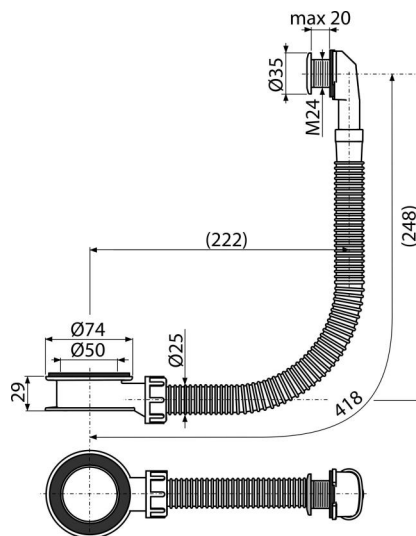

# A328B

Mosdó túlfolyó, fehér

## Jellemzők

- Fehér túlfolyó fedő
- Flexibilis csatlakozás minden formájú mosdóhoz
- Anyag: polipropilén

## Rendelési szám, Logisztikai információk

Kód	EAN	Súly (db   csomagolás   paletta)	Méret (db   csomagolás)	Mennyiség (csomagolás   paletta)
A328B	8595580547622	0,11   7,48   139,6 kg	75x400x40   586x386x428 mm	70   1120 db

## Műszaki adatok

- Max. falvastagság a túlfolyónál 20 mm
- Túlfolyó átfolyás 16,8 l/min
- Hőellenállás vizsgálat 95 °C