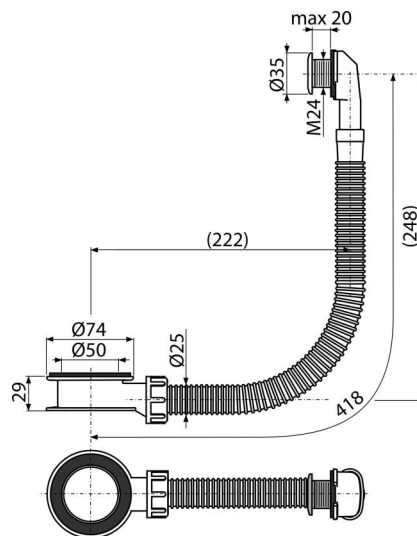

A328B

Preaplin pentru lavoar, alb

Aplicație

Pentru chiuvete fără preaplin integrat

Pentru lavoare din sticlă, piatră sau piatră artificială

Caracteristici

- Capac de preaplin alb
- Racorduri flexibile pentru toate formele de lavoare
- Material: polipropilenă

Detalii pentru comandă, Informații logistice

Cod	EAN	Greutate (buc ambalare palet)	Dimensiuni (buc ambalare)	Cantitate (ambalare palet)
A328B	8595580547622	0,11 5,58 109,2 kg	75x400x40 586x386x428 mm	50 800 buc

Garanție

2/2 ani *

Norme

EN 274

Parametrii tehnici

- Max. grosimea peretelui de preaplin 20 mm
- Debit 16,8 l/min
- Rezistența termică 95 °C