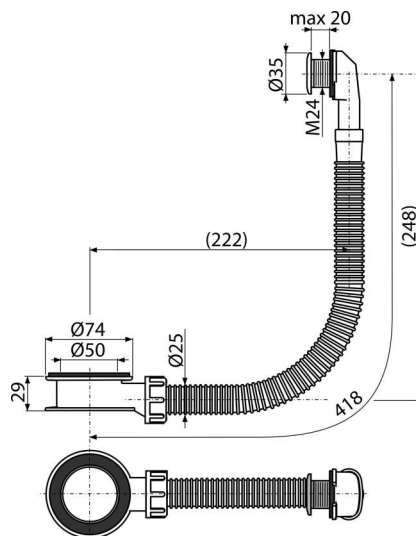

A328B

Слив-перелив для умывальника, белый

Область применения

Для моек без встроенного перелива
Для умывальников из стекла, камня или искусственного камня

Характеристика

- Белое обрамление слива-перелива
- Гибкие соединения для всех форм умывальников
- Материал: полипропилен

Код заказа, Логистическая информация

Код	EAN	Вес (шт | упаковка | паллета)	Размеры (шт | упаковка)	Количество (упаковка | паллета)
A328B	8595580547622	0,11 | 5,58 | 109,2 кг	75×400×40 | 586×386×428 мм	50 | 800 шт

Гарантии

2/2 лет *

Свойства

EN 274

Технические параметры

- Макс. толщина стенки с переливом 20 mm
- Скорость перелива 16,8 l/min
- Термическая устойчивость 95 °C