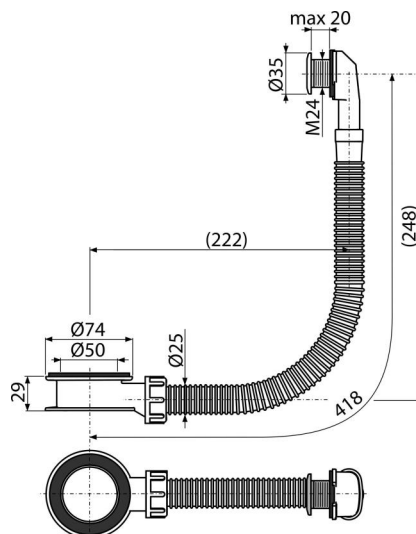

A328B

Umývadlový prepád, biela

Použitie

Pre umývadlá bez integrovaného prepádu

Pre umývadlá sklenené, kamenné alebo z umelého kameňa

Vlastnosti

- Biely kryt prepádu
- Flexibilné napojenie pre všetky tvary umývadiel
- Materiál: polypropylén

Objednací kód, Logistické informácie

Kód	EAN	Hmotnosť (kus balenie paleta)	Rozmer (kus balenie)	Množstvo (balenie paleta)
A328B	8595580547622	0,11 5,58 109,2 kg	75x400x40 586x386x428 mm	50 800 ks

Záruky

2/2 rokov *

Normy

EN 274

Technické parametre

- Max. hrúbka steny u prepádu 20 mm
- Prietok prepád 16,8 l/min
- Tepelný atest 95 °C