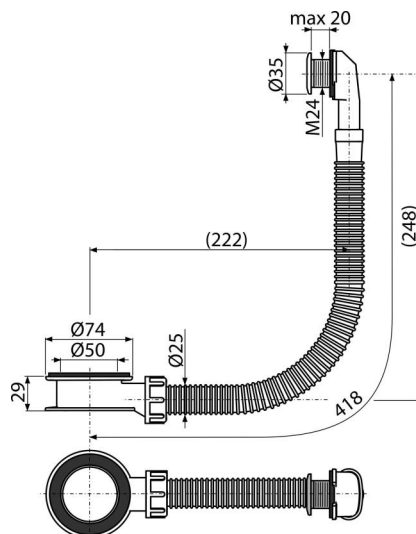

A328B

Preliv umivaonika, bela

Primena

Za sudopere bez integrisanog preliva
Za umivaonike od stakla, kamena ili veštačkog kamena

Karakteristike

- Beli poklopac preliva
- Fleksibilni priključak za sve oblike umivaonika
- Materijal: polipropilen

Broj porudžbine, Logističke informacije

Šifra	EAN	Težina (komad | pakovanje | paleta)	Dimenzije (komad | paleta)	Količina (pakovanje | paleta)
A328B	8595580547622	0,11 | 5,58 | 109,2 kg	75x400x40 | 586x386x428 mm	50 | 800 kom

Garancije

2/2 godina *

Norme

EN 274

Tehničke specifikacije

- Maks. debljina zida pri prelivanju 20 mm
- Brzina protoka preliva 16,8 l/min
- Termička otpornost 95 °C