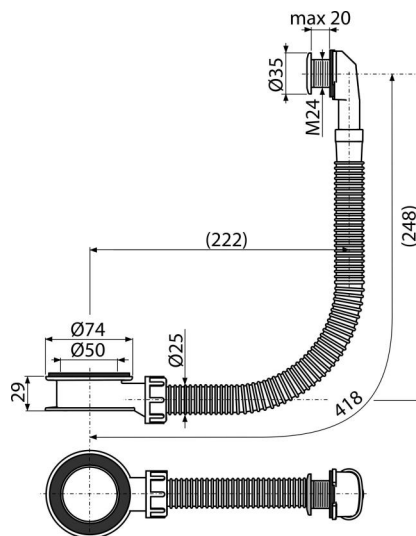

A328B

Злив-перелив для умивальника, білий

Галузь застосування

Для мийок без вбудованого переливу

Для умивальників зі скла, каменю або штучного каменю

Характеристика

- Біле обрамлення зливу-переливу
- Гнучкі з'єднання для всіх форм умивальників
- Матеріал: поліпропілен

Код замовлення, Логістична інформація

Код	EAN	Вага (шт | упаковка | палета)	Розміри (шт | упаковка)	Кількість (упаковка | палета)
A328B	8595580547622	0,11 | 7,48 | 139,6 кг	75x400x40 | 586x386x428 MM	70 | 1120 шт

Гарантія

2/2 років *

Властивості

EN 274

Технічні характеристики

- Макс. товщина стінки з переливом 20 mm
- Швидкість переливу 16,8 l/min
- термічна стійкість 95 °C