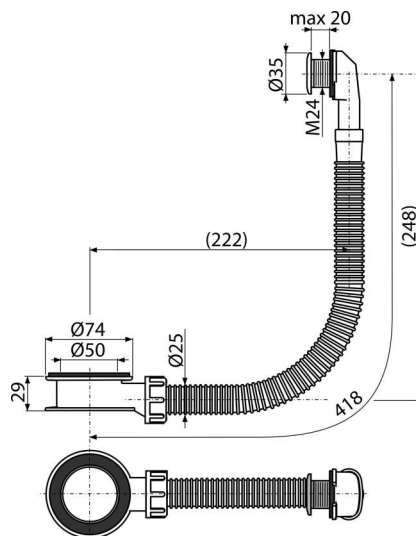

A328B

Злив-перелив для умивальника, білий

Галузь застосування

Для мийок без вбудованого переливу

Для умивальників зі скла, каменю або штучного каменю

Характеристика

- Біле обрамлення зливу-переливу
- Гнучкі з'єднання для всіх форм умивальників
- Матеріал: поліпропілен

Код замовлення, Логістична інформація

Код	EAN	Вага (шт упаковка палета)	Розміри (шт упаковка)	Кількість (упаковка палета)
A328B	8595580547622	0,11 5,58 109,2 кг	75x400x40 586x386x428 MM	50 800 шт

Гарантія

2/2 років *

Властивості

EN 274

Технічні характеристики

- Макс. товщина стінки з переливом 20 mm
- Швидкість переливу 16,8 l/min
- термічна стійкість 95 °C