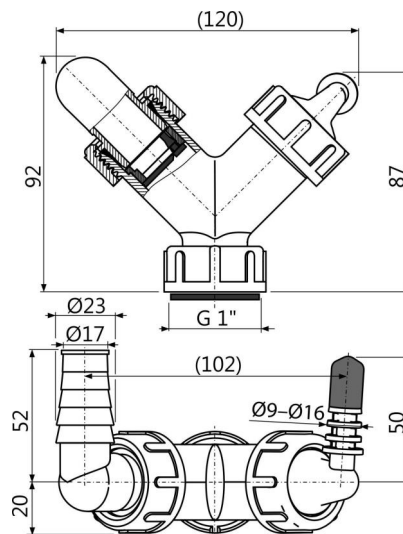

P149Z

Преход с два конектора G1"/8-23 с клапи

Приложение

За свързване на до два уреда
За перални машини и други
Свързва различни уреди към тръбата за отпадни води

Характеристики

- Два конектора за различни електрически уреда - перални, съдомиялни, сушилни, бойлери, климатик и др.
- Клапаните с преграда служат за насочване на потока вода към канализацията
- Материал: полипропилен
- Гайка G1 "за свързване към сифона
- Червената тапа се използва за заслепяване на конектора, ако не се използва.

Обхват на доставката

- Коляно 17-23 мм - 1 бр., Коляно 8-16 мм 1 бр
- Корпус на съединителя
- Уплътнение
- Съединителни уплътнения 2 бр
- Тапа 1 бр
- Обратен клапан 2 бр

Продуктов код, Логистична информация

Код	EAN	Тегло (брой опаковка палет)	Размери (брой опаковка)	Количество (опаковка палет)
P149Z	8595580547646	0,10 6,79 210,1 кг	120x72x92 590x390x240 мм	70 1960 бр

Гаранция

2/2 гаранция *

Технически спецификации

- Съединител за маркуч 8-16 mm
- Съединител за маркуч 17-23 mm
- Резба за връзка със сифона 1 "