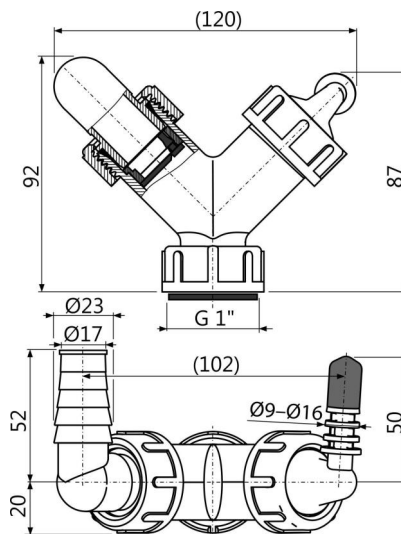

# P149Z

Cot dublu G1"/8-23 cu supapa

## Caracteristici

- Doi conectori pentru diverse aparate electrice – mașini de spălat rufe, mașini de spălat vase, uscătoare, boilere, aer condiționat, aparate de recuperare a căldurii, etc.
- Supapele cu partiție servesc la direcționarea fluxului de apă la scurgere
- Material: polipropilenă
- Matricea G1" pentru conectarea la sifon
- Dopul de culoare roșie este utilizat pentru blocarea conectorului, în cazul în care acesta nu este utilizat

## Conținutul pachetului

- Cot 17-23 mm - 1 buc, Cot 8-16 mm 1 buc
- Conector
- Garnitură
- Garnituri conector 2 buc
- Dop 1 buc
- SUPAPĂ ANTI-RETUR 2 buc

## Parametrii tehnici

- Racord furtun 8-16 mm
- Racord furtun 17-23 mm
- Dimensiunea filetelui pentru racordarea sifonului 1 "