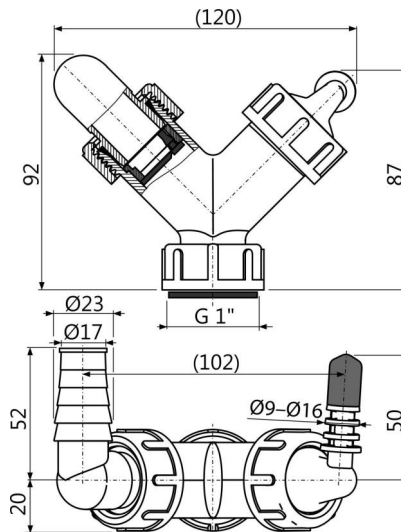

P149Z

Cot dublu G1"/8-23 cu supapa

Aplicație

Pentru conectarea de până la două aparate
Pentru mașini de spălat și alte sifoane
Conectează diverse aparate la conducta de evacuare.

Caracteristici

- Doi conectori pentru diverse aparate electrice – mașini de spălat rufe, mașini de spălat vase, uscătoare, boilere, aer condiționat, aparate de recuperare a căldurii, etc.
- Supapele cu partiție servesc la direcționarea fluxului de apă la scurgere
- Material: polipropilenă
- Matricea G1" pentru conectarea la sifon
- Dopul de culoare roșie este utilizat pentru blocarea conectorului, în cazul în care acesta nu este utilizat

Conținutul pachetului

- Cot 17-23 mm - 1 buc, Cot 8-16 mm 1 buc
- Conector
- Garnitură
- Garnituri conector 2 buc
- Dop 1 buc
- SUPAPĂ ANTI-RETUR 2 buc

Detalii pentru comandă, Informații logistice

Cod	EAN	Greutate (buc ambalare palet)	Dimensiuni (buc ambalare)	Cantitate (ambalare palet)
P149Z	8595580547646	0,10 6,79 210,1 kg	120x72x92 590x390x240 mm	70 1960 buc

Garanție

2/2 ani *

Parametrii tehnici

- Racord furtun 8-16 mm
- Racord furtun 17-23 mm
- Dimensiunea filetelui pentru racordarea sifonului 1 "