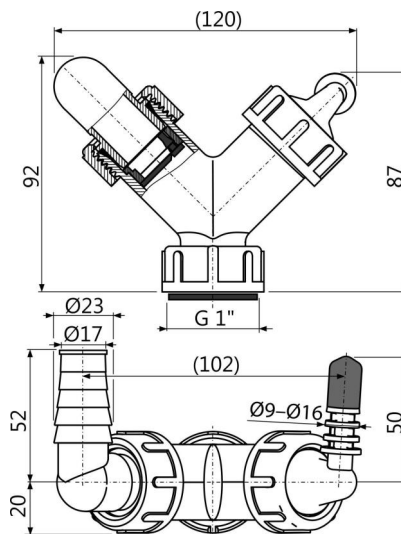

P149Z

Cot dublu G1"/8-23 cu supapa

Aplicație

Pentru conectarea de până la două aparate
Pentru mașini de spălat și alte sifoane
Conectează diverse aparate la conducta de evacuare.

Caracteristici

- Doi conectori pentru diverse aparate electrice – mașini de spălat rufe, mașini de spălat vase, uscătoare, boilere, aer condiționat, aparate de recuperare a căldurii, etc.
- Supapele cu partiție servesc la direcționarea fluxului de apă la scurgere
- Material: polipropilenă
- Matricea G1" pentru conectarea la sifon
- Dopul de culoare roșie este utilizat pentru blocarea conectorului, în cazul în care acesta nu este utilizat

Conținutul pachetului

- Cot 17-23 mm - 1 buc, Cot 8-16 mm 1 buc
- Conector
- Garnitură
- Garnituri conector 2 buc
- Dop 1 buc
- SUPAPĂ ANTI-RETUR 2 buc

Detalii pentru comandă, Informații logistice

Cod	EAN	Greutate (buc ambalare palet)	Dimensiuni (buc ambalare)	Cantitate (ambalare palet)
P149Z	8595580547646	0,10 6,79 210,1 kg	120x72x92 590x390x240 mm	70 1960 buc

Garanție 2/2 ani * Codul vamal 39172900

Parametrii tehnici

- Racord furtun 8-16 mm
- Racord furtun 17-23 mm
- Dimensiunea filetelui pentru racordarea sifonului 1 "