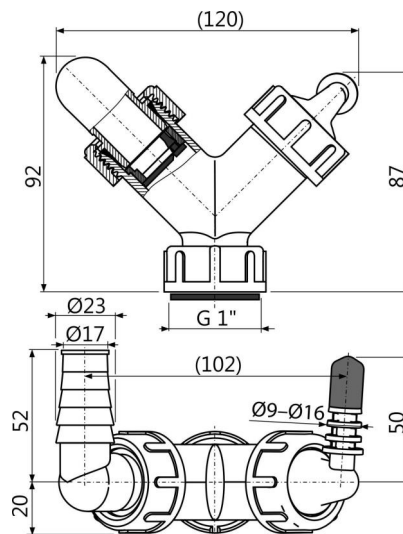

P149Z

Dvojité kolienko G1"/8-23 s klapkami

Použitie

- Pre napojenie až dvoch spotrebičov
- Pre práčkové a iné sifóny
- Pre pripojenie odpadu k rôznym zariadeniam

Vlastnosti

- Dve kolienka na napojenie spotrebičov – práčky, umývačky, sušičky, kotly, klimatizácia, rekuperácia, atď.
- Klapky s prepážkou slúžia na usmernenie prúdu vody do odpadu
- Materiál: polypropylén
- Matica G1" pre napojenie na sifón
- Zátka slúži na zaslepenie kolienka, ak nie je používané

Rozsah dodávky

- Kolienko 17-23 mm 1 ks, kolienko 8-16 mm 1 ks
- Telo kolienka
- Tesnenie
- Tesnenie kolienka 2 ks
- Zátka 1 ks
- Spätná klapka 2 ks

Objednací kód, Logistické informácie

Kód	EAN	Hmotnosť (kus balenie paleta)	Rozmer (kus balenie)	Množstvo (balenie paleta)
P149Z	8595580547646	0,10 6,79 210,1 kg	120x72x92 590x390x240 mm	70 1960 ks

Záruky 2/2 rokov * Colný kód 39172900

Technické parametre

- Prípojka na hadice 8-16 mm
- Prípojka na hadice 17-23 mm
- Závit pre pripojenie k sifónu 1"