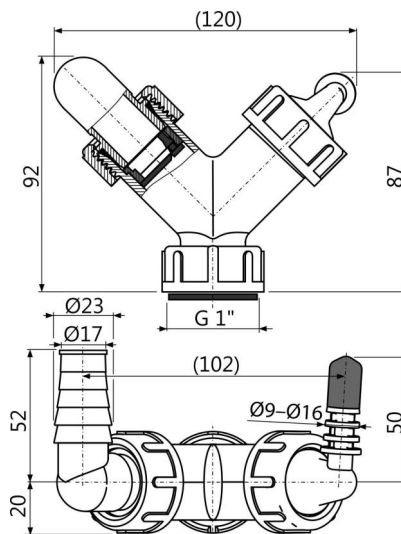

P149Z

Dvojité kolienko G1"/8-23 s klapkami

Použitie

- Pre napojenie až dvoch spotrebičov
- Pre práčkové a iné sifóny
- Pre pripojenie odpadu k rôznym zariadeniam

Vlastnosti

- Dve kolienka na napojenie spotrebičov – práčky, umývačky, sušičky, kotly, klimatizácia, rekuperácia, atď.
- Klapky s prepážkou slúžia na usmernenie prúdu vody do odpadu
- Materiál: polypropylén
- Matica G1" pre napojenie na sifón
- Zátka slúži na zaslepenie kolienka, ak nie je používané

Rozsah dodávky

- Kolienko 17-23 mm 1 ks, kolienko 8-16 mm 1 ks
- Telo kolienka
- Tesnenie
- Tesnenie kolienka 2 ks
- Zátka 1 ks
- Spätná klapka 2 ks

Objednací kód, Logistické informácie

Kód	EAN	Hmotnosť (kus | balenie | paleta)	Rozmer (kus | balenie)	Množstvo (balenie | paleta)
P149Z	8595580547646	0,10 | 6,79 | 210,1 kg	120x72x92 | 590x390x240 mm	70 | 1960 ks

Záruky

2/2 rokov *

Technické parametre

- Pripojka na hadice 8-16 mm
- Pripojka na hadice 17-23 mm
- Závit pre pripojenie k sifónu 1"