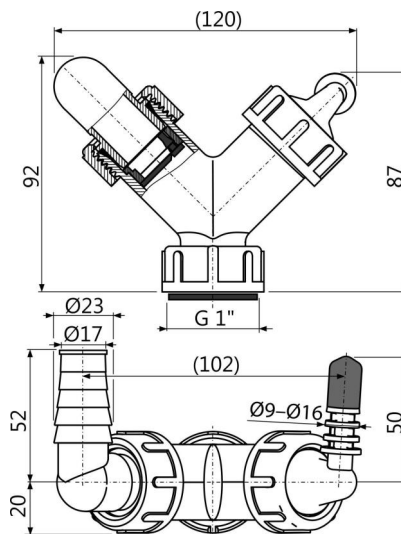

P149Z

Račva G1"/8-23 sa klapnom

Primena

Za povezivanje do dva uređaja
Za veš mašine i ostale sifone
Povezuje razne uređaje na odvodnu cev

Karakteristike

- Dva priključka za razne električne uređaje - veš mašine, mašine za sudove, sušilice, bojleri, klimatizacija, povrat toplote itd.
- Ventili s pregradom služe za usmeravanje protoka vode u odvod
- Materijal: polipropilen
- Matica G1" za spajanje na sifon
- Crveni čep služi za zatvaranje priključka ako se ne koristi.

Obim isporuke

- Koleno 17-23 mm - 1 kom, Koleno 8-16 mm 1 kom
- Telo konektora
- Zaptivka
- Zaptivke priključka 2 kom
- Čep 1 kom
- Povratni ventil 2 kom

Broj porudžbine, Logističke informacije

Šifra	EAN	Težina (komad pakovanje paleta)	Dimenzije (komad paleta)	Količina (pakovanje paleta)
P149Z	8595580547646	0,10 6,79 210,1 kg	120x72x92 590x390x240 mm	70 1960 kom

Garancije 2/2 godina * Carinska šifra 39172900

Tehničke specifikacije

- Priključak za crevo 8-16 mm
- Priključak za crevo 17-23 mm
- Navoj za povezivanje na sifon 1 "