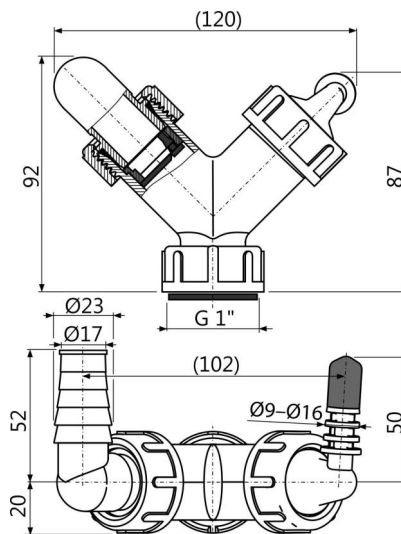

# P149Z

Коліно з штуцерами G1"/8-23 з клапанами

### Зміст комплекту

- Коліно 17-23 мм 1 шт., Коліно 8-16 мм 1 шт.
- корпус коліна
- Прокладка
- Ущільнення-перехідник 2 шт.
- Пробка 1 шт.
- Зворотний клапан 2 шт.

### Код замовлення, Логістична інформація

Код	EAN	Вага (шт   упаковка   палета)	Розміри (шт   упаковка)	Кількість (упаковка   палета)
P149Z	8595580547646	0,10   6,79   210,1 кг	120×72×92   590×390×240 MM	70   1960 шт

### Технічні характеристики

- Діаметр шлангового штуцера 8-16 мм
- Діаметр шлангового штуцера 17-23 мм
- Різьба для підключення до сифона 1 "