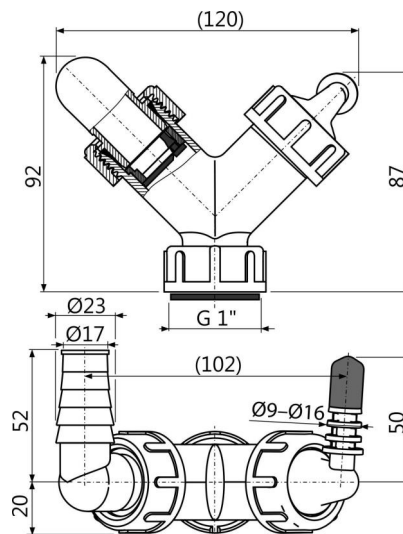

P149Z

Коліно з штуцерами G1"/8-23 з клапанами

Галузь застосування

Для підключення до двох пристроїв
Для пральних машин та інших сифонів
Служить для підключення стоків до різних джерел

Характеристика

- Два штуцера для підключення електроустаткування - пральні машини, посудомийні машини, сушарки, котла, кондиціонера, регенерації тепла і т. Д.
- Заслінки з перегородкою служать для направлення потоку води у водостік
- Матеріал: поліпропілен
- Матриця G1 "для підключення сифона
- Пробка використовується для заглушки коліна, яке не використовується

Зміст комплекту

- Коліно 17-23 мм 1 шт., Коліно 8-16 мм 1 шт.
- корпус коліна
- Прокладка
- Ущільнення-перехідник 2 шт.
- Пробка 1 шт.
- Зворотний клапан 2 шт.

Код замовлення, Логістична інформація

Код	EAN	Вага (шт упаковка палета)	Розміри (шт упаковка)	Кількість (упаковка палета)
P149Z	8595580547646	0,10 6,79 210,1 кг	120×72×92 590×390×240 MM	70 1960 шт

Гарантія 2/2 років * Митний код 39172900

Технічні характеристики

- Діаметр шлангового штуцера 8-16 мм
- Діаметр шлангового штуцера 17-23 мм
- Різьба для підключення до сифона 1 "