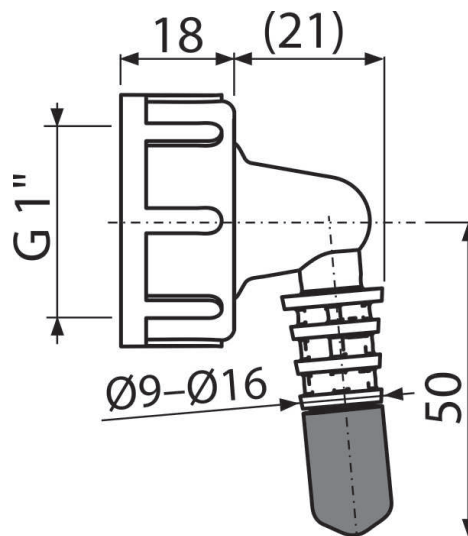

# P0049-ND

Cot complet G1"/8-16

## Aplicație

Pentru conector dublu

Pentru sifoane de lavoar și chiuvetă cu conexiune

## Caracteristici

- Cot pentru conectarea aparatelor electrice: uscătoare, cazane, aer condiționat, aparatelor de recuperare a căldurii etc.
- Material: poliamida (PA)

## Parametrii tehnici

- Racord furtun 8-16 mm
- Dimensiunea filetelui pentru racordarea sifonului 1 "