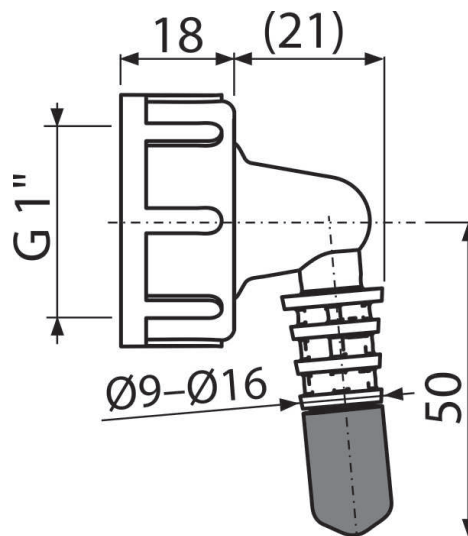

P0049-ND

Штуцер G1"/8-16

Область применения

Для двойного колена

Подходит для сифонов для умывальников и сифонов для моек со штуцером

Характеристика

- Колено для подключения приборов – сушилки, котла, кондиционера, рекуперации и т. д.
- Материал: полиамид (ПА)

Содержание комплекта

- Колено с резьбовым соединением
- Прокладка

Код заказа, Логистическая информация

Код	EAN	Вес (шт | упаковка | паллета)	Размеры (шт | упаковка)	Количество (упаковка | паллета)
P0049-ND	8595580547653	0,03 | 2,64 | 62,2 кг	66,6x41,4x40 | 590x390x240 мм	100 | 1600 шт

Гарантии

2/2 лет *

Таможенный код

39172900

Технические параметры

- Диаметр шлангового штуцера 8-16 мм
- Резьба для подключения к сифону 1 "