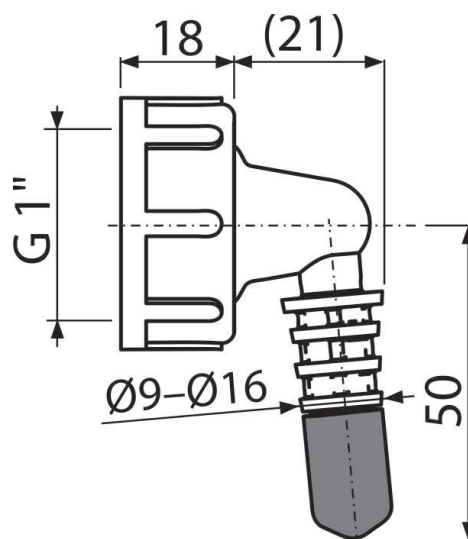

P0049-ND

Koleno G1"/8-16

Primena

Za dvostruki konektor

Za sifone za umivaonike i sudopere sa priključkom

Karakteristike

- Koleno za spajanje električnih uređaja: sušilice, bojleri, klimatizacija, rekuperacija itd.
- Materijal: poliamid (PA)

Obim isporuke

- Koleno sa maticom
- Zaptivka

Broj porudžbine, Logističke informacije

Šifra	EAN	Težina (komad pakovanje paleta)	Dimenzije (komad paleta)	Količina (pakovanje paleta)
P0049-ND	8595580547653	0,03 2,64 62,2 kg	66,6x41,4x40 590x390x240 mm	100 1600 kom

Garancije

2/2 godina *

Carinska šifra

39172900

Tehničke specifikacije

- Priključak za crevo 8-16 mm
- Navoj za povezivanje na sifon 1 "