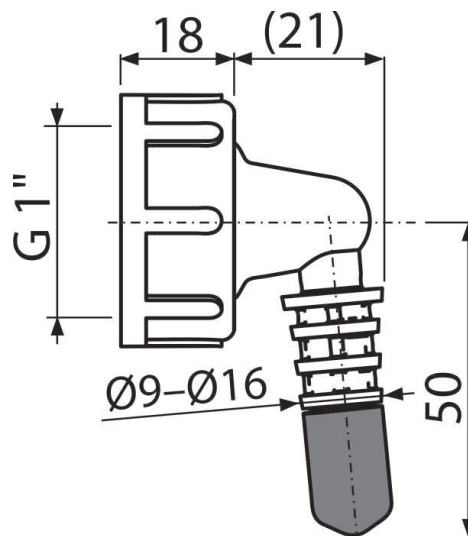

P0049-ND

Koleno G1"/8-16

Primena

Za dvostruki konektor

Za sifone za umivaonike i sudopere sa priključkom

Karakteristike

- Koleno za spajanje električnih uređaja: sušilice, bojleri, klimatizacija, rekuperacija itd.
- Materijal: poliamid (PA)

Obim isporuke

- Koleno sa maticom
- Zaptivka

Broj porudžbine, Logističke informacije

Šifra	EAN	Težina (komad pakovanje paleta)	Dimenzije (komad paleta)	Količina (pakovanje paleta)
P0049-ND	8595580547653	0,03 2,64 62,2 kg	66,6x41,4x40 590x390x240 mm	100 1600 kom

Garancije

2/2 godina *

Tehničke specifikacije

- Priključak za crevo 8-16 mm
- Navoj za povezivanje na sifon 1 "