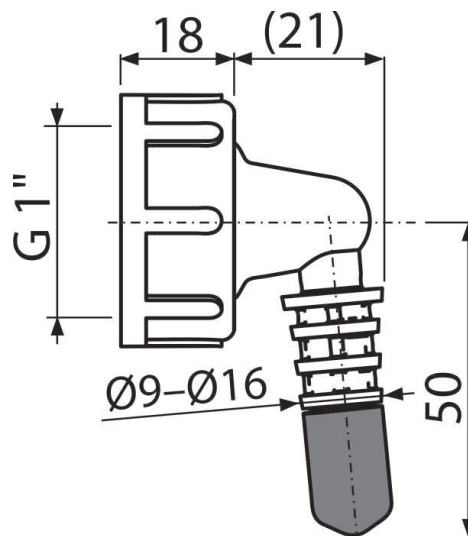

P0049-ND

Штуцер G1"/8-16

Галузь застосування

Для подвійного коліна

Підходить до сифонів для умивальників і сифонів для мийок зі штуцером

Характеристика

- Коліно для підключення приладів - сушарки, котла, кондиціонера, і т. д.
- Матеріал: поліамід (ПА)

Зміст комплекту

- Коліно з різьбовим з'єднанням
- Прокладка

Код замовлення, Логістична інформація

Код	EAN	Вага (шт упаковка палета)	Розміри (шт упаковка)	Кількість (упаковка палета)
P0049-ND	8595580547653	0,03 2,64 62,2 кг	66,6x41,4x40 590x390x240 мм	100 1600 шт

Гарантія Митний код

2/2 років * 39172900

Технічні характеристики

- Діаметр шлангового штуцера 8-16 мм
- Різьба для підключення до сифона 1 "