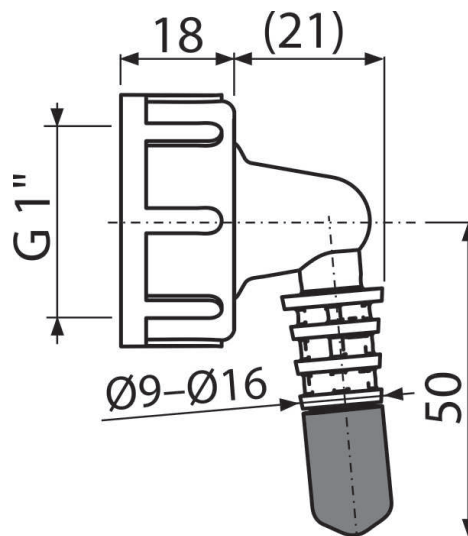

P0049-ND

Штуцер G1"/8-16

Галузь застосування

Для подвійного коліна

Підходить до сифонів для умивальників і сифонів для мийок зі штуцером

Характеристика

- Коліно для підключення приладів - сушарки, котла, кондиціонера, і т. д.
- Матеріал: поліамід (ПА)

Зміст комплекту

- Коліно з різьбовим з'єднанням
- Прокладка

Код замовлення, Логістична інформація

Код	EAN	Вага (шт упаковка палета)	Розміри (шт упаковка)	Кількість (упаковка палета)
P0049-ND	8595580547653	0,03 2,64 62,2 кг	66,6x41,4x40 590x390x240 мм	100 1600 шт

Гарантія

2/2 років *

Технічні характеристики

- Діаметр шлангового штуцера 8-16 мм
- Різьба для підключення до сифона 1 "