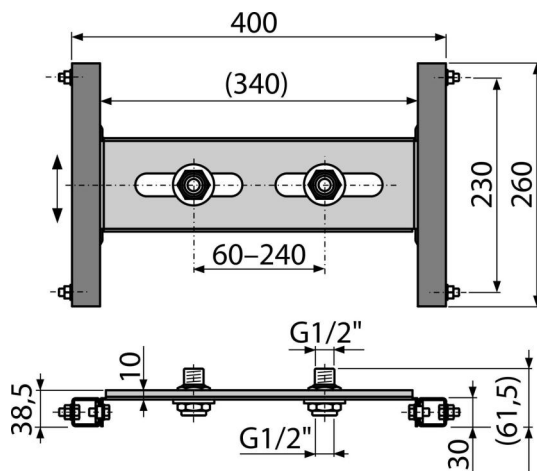

A117B

Montážny rám do sadrokartónovej konštrukcie pre batériu

Použitie

Pre pripojenie nástenných armatúr
Pre zabudovanie do sadrokartónovej konštrukcie

Vlastnosti

- Materiál: kov ošetrený práškovou farbou
- Priečka pre uchytenie nástennej armatúry s rozstupom 60–240 mm
- Rám
- Výškovo nastaviteľná priečka

Rozsah dodávky

- DG prechod G1/2" 2 ks
- Rám

Objednací kód, Logistické informácie

Kód	EAN	Hmotnosť (kus balenie paleta)	Rozmer (kus balenie)	Množstvo (balenie paleta)
A117B	8595580547714	1,91 38,22 325,7 kg	370×80×140 595×395×435 mm	20 160 ks

Záruky

2/15 rokov *

Normy

EN 200

Technické parametre

- Pripojovacie skrutkovanie G1/2 "