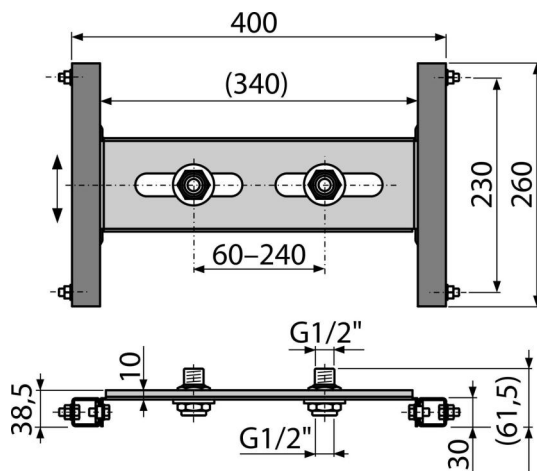

A117B

Montážny rám do sadrokartónovej konštrukcie pre batériu

Použitie

Pre pripojenie nástenných armatúr
Pre zabudovanie do sadrokartónovej konštrukcie

Vlastnosti

- Materiál: kov ošetrený práškovou farbou
- Priečka pre uchytienie nástennej armatúry s rozstupom 60–240 mm
- Rám
- Výškovo nastaviteľná priečka

Rozsah dodávky

- DG prechod G1/2" 2 ks
- Rám

Objednací kód, Logistické informácie

Kód	EAN	Hmotnosť (kus balenie paleta)	Rozmer (kus balenie)	Množstvo (balenie paleta)
A117B	8595580547714	1,91 38,22 325,7 kg	370×80×140 595×395×435 mm	20 160 ks

Záruky 2/15 rokov * **Colný kód** 73089098 **Normy** EN 200

Technické parametre

- Pripojovacie skrutkovanie G1/2"