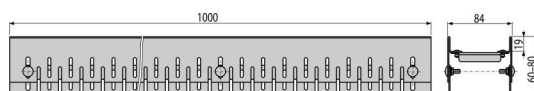

ADZ301V

Entwässerungsrinne 75 mm verstellbar, Edelstahl

Anwendung

Zur Schutz der Gebäuden gegen das Wassereindringen
Für Entwässerung von Balkonen und Terrassen
Für die Entwässerung rund um die Gebäudefassaden
Für die durchlässige Bereiche im Garten

Eigenschaften

- Befestigungsschrauben sorgen für eine perfekte Rostbefestigung in der Wanne und beseitigen den Geräuscheffekt.
- Einfache Installation
- Einfacher Anschluss dank Zubehör
- Das Material: Edelstahl AISI 304, DIN 1.4301, CSN 17240
- Edelstahlgitter in einer Breite von 75 mm
- Einfacher Zugang zur Rinne – einfach zu reinigen
- Einstellbarer Körper der Entwässerungsrinnen 60-80 mm

Verpackungsinhalt

- Spreize: 2 Stück
- Ein verstellbarer Rinnenkörper

Bestellnummer, Logistische Informationen

Code	EAN	Gewicht (stück | menge | palette)	Maße (stück | menge)	Verpackung (menge | palette)
ADZ301V	8595580547950	3,32 | 3,32 | 352,0 kg	85×1000×60 | 85×60×1000 mm	1 | 100 Stk.

Die Garantien **Zoll code**
2/25 Jahre * 73269098

Technische Parameter

- die Belastungsklasse K3 300 kg