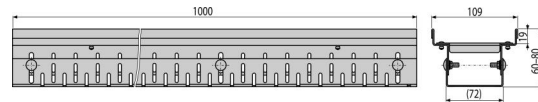

ADZ302V

Entwässerungsrinne 100 mm verstellbar, Edelstahl

Anwendung

Zur Schutz der Gebäuden gegen das Wassereindringen
Für Entwässerung von Balkonen und Terrassen
Für die Entwässerung rund um die Gebäudefassaden
Für die durchlässige Bereiche im Garten

Eigenschaften

- Befestigungsschrauben sorgen für eine perfekte Rostbefestigung in der Wanne und beseitigen den Geräuscheffekt.
- Einfache Installation
- Einfacher Anschluss dank Zubehör
- Das Material: Edelstahl AISI 304, DIN 1.4301, CSN 17240
- Edelstahlgitter in einer Breite von 100 mm
- Einfacher Zugang zur Rinne – einfach zu reinigen
- Einstellbarer Körper der Entwässerungsrinnen 60-80 mm

Verpackungsinhalt

- Spreize: 2 Stück
- Ein verstellbarer Rinnenkörper

Bestellnummer, Logistische Informationen

Code	EAN	Gewicht (stück menge palette)	Maße (stück menge)	Verpackung (menge palette)
ADZ302V	8595580547967	3,03 3,03 322,8 kg	110×1000×60 110×60×1000 mm	1 100 Stk.