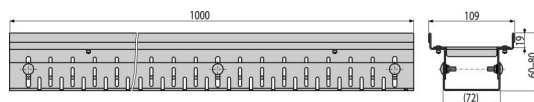

ADZ302V

Entwässerungsrinne 100 mm verstellbar, Edelstahl

Anwendung

Zur Schutz der Gebäuden gegen das Wassereindringen
Für Entwässerung von Balkonen und Terrassen
Für die Entwässerung rund um die Gebäudefassaden
Für die durchlässige Bereiche im Garten

Eigenschaften

- Befestigungsschrauben sorgen für eine perfekte Rostbefestigung in der Wanne und beseitigen den Geräuscheffekt.
- Einfache Installation
- Einfacher Anschluss dank Zubehör
- Das Material: Edelstahl AISI 304, DIN 1.4301, CSN 17240
- Edelstahlgitter in einer Breite von 100 mm
- Einfacher Zugang zur Rinne – einfach zu reinigen
- Einstellbarer Körper der Entwässerungsrinnen 60-80 mm

Verpackungsinhalt

- Spreize: 2 Stücke
- Ein verstellbarer Rinnenkörper

Bestellnummer, Logistische Informationen

Code	EAN	Gewicht (stück menge palette)	Maße (stück menge)	Verpackung (menge palette)
ADZ302V	8595580547967	3,0280 3,0280 322,8000 kg	110×1000×60 110×60×1000 mm	1 100 Stk.