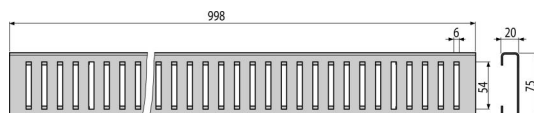

ADZ-R102

Rošt pre drenážny žľab 75 mm, pozinkovaná oceľ

Použitie

Pre drenážny žľab

Vlastnosti

- Fixačné čapy – zabezpečujú dokonalé upevnenie roštu v žľabe a eliminujú zvukový efekt počas používania žľabu
- Materiál roštu: pozink
- Profil roštu „C“

Rozsah dodávky

- Rošt

Objednací kód, Logistické informácie

Kód	EAN	Hmotnosť (kus balenie paleta)	Rozmer (kus balenie)	Množstvo (balenie paleta)
ADZ-R102	8595580547998	1,16 1,16 367,5 kg	75×998×20 75×20×998 mm	1 300 ks