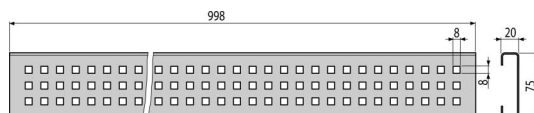

# ADZ-R103

Rošt pre drenážny žľab 75 mm, pozinkovaná oceľ