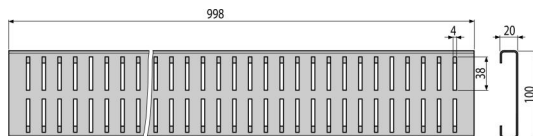

ADZ-R122

სადრენაჟო კანალის ცხაური 100 მმ ცხაური, მოცინკული ფოლადი

განმარტება

სანიაღვრე ტრაპებისთვის

დამახასიათებელი

- ფიქსირებული დამჭერები - უზრუნველყოფენ ტრაპზე ბადის იდეალურ დამაგრებას და გამოყენების დროს ხმის ეფექტის აღმოფხვრას
- ბადის მასალა: მოცინკული ფოლადი
- ცხაური "C"-ს ფორმის პროფილით

კომპლექტის შემადგენლობა

- ბადე

შეკვითის ნომერი, ლოგისტიკური ინფორმაცია

კოდი	EAN	ნონა (ცალი შეფუთვა პლატაზე)	ზომები (ცალი შეფუთვა)	რაოდენობა (შეფუთვა პლატა)
ADZ-R122	8595580548032	1,42 1,42 447,1 კგ	100x998x20 100x20x998 მმ	1 300 ცალი