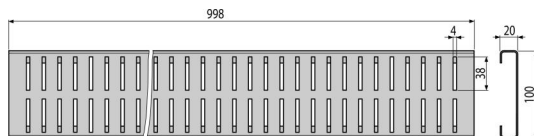

ADZ-R122

Rošt pre drenážny žľab 100 mm, pozinkovaná oceľ

Použitie

Pre drenážny žľab

Vlastnosti

- Fixačné čapy – zabezpečujú dokonalé upevnenie roštu v žľabe a eliminujú zvukový efekt počas používania žľabu
- Materiál roštu: pozink
- Profil roštu „C“

Rozsah dodávky

- Rošt

Objednací kód, Logistické informácie

Kód	EAN	Hmotnosť (kus balenie paleta)	Rozmer (kus balenie)	Množstvo (balenie paleta)
ADZ-R122	8595580548032	1,42 1,42 447,1 kg	100×998×20 100×20×998 mm	1 300 ks