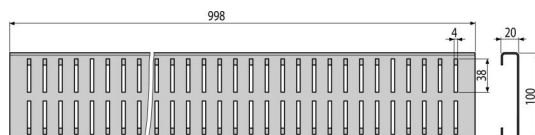

# ADZ-R122

Rošt pre drenážny žľab 100 mm, pozinkovaná oceľ