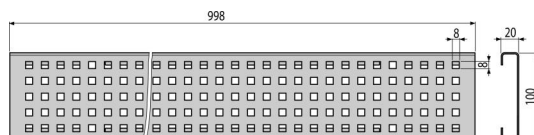

ADZ-R123

Rošt pre drenážny žľab 100 mm, pozinkovaná oceľ

Použitie

Pre drenážny žľab

Vlastnosti

- Fixačné čapy – zabezpečujú dokonalé upevnenie roštu v žľabe a eliminujú zvukový efekt počas používania žľabu
- Materiál roštu: pozink
- Profil roštu „C“

Rozsah dodávky

- Rošt

Objednací kód, Logistické informácie

Kód	EAN	Hmotnosť (kus | balenie | paleta)	Rozmer (kus | balenie)	Množstvo (balenie | paleta)
ADZ-R123	8595580548049	1,41 | 1,41 | 444,4 kg	100×998×20 | 100×20×998 mm	1 | 300 ks

Záruky

2/2 rokov *

Technické parametre

- Trieda zaťaženia K3 300 kg