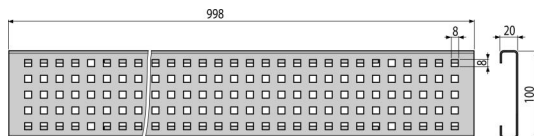

ADZ-R123

Rošt pre drenážny žľab 100 mm, pozinkovaná oceľ

Použitie

Pre drenážny žľab

Vlastnosti

- Fixačné čapy – zabezpečujú dokonalé upevnenie roštu v žľabe a eliminujú zvukový efekt počas používania žľabu
- Materiál roštu: pozink
- Profil roštu „C“

Rozsah dodávky

- Rošt

Objednací kód, Logistické informácie

Kód	EAN	Hmotnosť (kus balenie paleta)	Rozmer (kus balenie)	Množstvo (balenie paleta)
ADZ-R123	8595580548049	1,41 1,41 444,4 kg	100×998×20 100×20×998 mm	1 300 ks