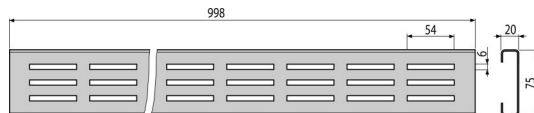

ADZ-R301

Rošt pre drenážny žľab 75 mm, nerez

Použitie

Pre drenážny žľab ADZ301V

Vlastnosti

- Fixačné čapy – zabezpečujú dokonalé upevnenie roštu v žľabe a eliminujú zvukový efekt počas používania žľabu
- Materiál roštu: nerezová oceľ AISI 304, DIN 1.4301
- Profil roštu „C“

Rozsah dodávky

- Rošt

Objednací kód, Logistické informácie

Kód	EAN	Hmotnosť (kus | balenie | paleta)	Rozmer (kus | balenie)	Množstvo (balenie | paleta)
ADZ-R301	8595580548056	1,20 | 1,20 | 379,5 kg	75×998×20 | 75×20×998 mm	1 | 300 ks

Záruky 2/25 rokov *   Colný kód 73269098

Technické parametre

- Trieda zaťaženia K3 300 kg