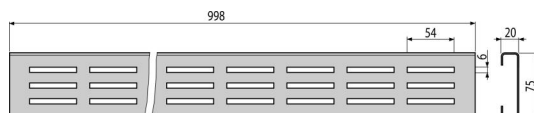

ADZ-R301

Rošt pre drenážny žľab 75 mm, nerez

Použitie

Pre drenážny žľab ADZ301V

Vlastnosti

- Fixačné čapy – zabezpečujú dokonalé upevnenie roštu v žľabe a eliminujú zvukový efekt počas používania žľabu
- Materiál roštu: nerezová oceľ AISI 304, DIN 1.4301
- Profil roštu „C“

Rozsah dodávky

- Rošt

Objednací kód, Logistické informácie

Kód	EAN	Hmotnosť (kus balenie paleta)	Rozmer (kus balenie)	Množstvo (balenie paleta)
ADZ-R301	8595580548056	1,20 1,20 379,5 kg	75×998×20 75×20×998 mm	1 300 ks