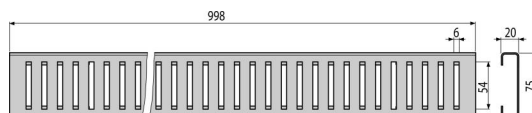

ADZ-R302

Rošt pre drenážny žľab 75 mm, nerez

Použitie

Pre drenážny žľab ADZ301V

Vlastnosti

- Fixačné čapy – zabezpečujú dokonalé upevnenie roštu v žľabe a eliminujú zvukový efekt počas používania žľabu
- Materiál roštu: nerezová oceľ AISI 304, DIN 1.4301
- Profil roštu „C“

Rozsah dodávky

- Rošt

Objednací kód, Logistické informácie

| Kód | EAN | Hmotnosť (kus balenie paleta) | Rozmer (kus balenie) | Množstvo (balenie paleta) |
|----------|---------------|--------------------------------------|---------------------------|--------------------------------|
| ADZ-R302 | 8595580548063 | 1,16 1,16 367,5 kg | 75×998×20 75×20×998 mm | 1 300 ks |