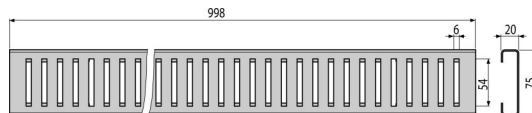

ADZ-R302

Rošt pre drenážny žľab 75 mm, nerez

Použitie

Pre drenážny žľab ADZ301V

Vlastnosti

- Fixačné čapy – zabezpečujú dokonalé upevnenie roštu v žľabe a eliminujú zvukový efekt počas používania žľabu
- Materiál roštu: nerezová oceľ AISI 304, DIN 1.4301
- Profil roštu „C“

Rozsah dodávky

- Rošt

Objednací kód, Logistické informácie

Kód	EAN	Hmotnosť (kus balenie paleta)	Rozmer (kus balenie)	Množstvo (balenie paleta)
ADZ-R302	8595580548063	1,16 1,16 367,5 kg	75×998×20 75×20×998 mm	1 300 ks