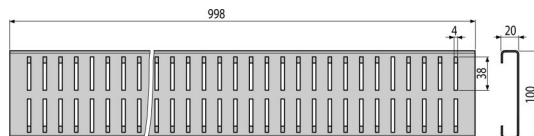

ADZ-R322

Rošt pre drenážny žľab 100 mm, nerez

Použitie

Pre drenážny žľab ADZ302V

Vlastnosti

- Fixačné čapy – zabezpečujú dokonalé upevnenie roštu v žľabe a eliminujú zvukový efekt počas používania žľabu
- Materiál roštu: nerezová oceľ AISI 304, DIN 1.4301
- Profil roštu „C“

Rozsah dodávky

- Rošt

Objednací kód, Logistické informácie

Kód	EAN	Hmotnosť (kus balenie paleta)	Rozmer (kus balenie)	Množstvo (balenie paleta)
ADZ-R322	8595580548094	1,42 1,42 447,1 kg	100×998×20 100×20×998 mm	1 300 ks