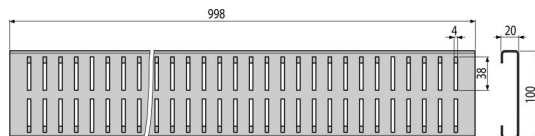

ADZ-R322

Rošt pre drenážny žľab 100 mm, nerez

Použitie

Pre drenážny žľab ADZ302V

Vlastnosti

- Fixačné čapy – zabezpečujú dokonalé upevnenie roštu v žľabe a eliminujú zvukový efekt počas používania žľabu
- Materiál roštu: nerezová oceľ AISI 304, DIN 1.4301
- Profil roštu „C“

Rozsah dodávky

- Rošt

Objednací kód, Logistické informácie

Kód	EAN	Hmotnosť (kus balenie paleta)	Rozmer (kus balenie)	Množstvo (balenie paleta)
ADZ-R322	8595580548094	1,42 1,42 447,1 kg	100×998×20 100×20×998 mm	1 300 ks