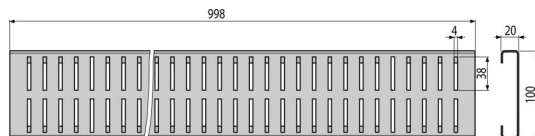

ADZ-R322

Rošt pre drenážny žľab 100 mm, nerez

Použitie

Pre drenážny žľab ADZ302V

Vlastnosti

- Fixačné čapy – zabezpečujú dokonalé upevnenie roštu v žľabe a eliminujú zvukový efekt počas používania žľabu
- Materiál roštu: nerezová oceľ AISI 304, DIN 1.4301
- Profil roštu „C“

Rozsah dodávky

- Rošt

Objednací kód, Logistické informácie

Kód	EAN	Hmotnosť (kus | balenie | paleta)	Rozmer (kus | balenie)	Množstvo (balenie | paleta)
ADZ-R322	8595580548094	1,42 | 1,42 | 447,1 kg	100×998×20 | 100×20×998 mm	1 | 300 ks

Záruky

2/25 rokov *

Technické parametre

- Trieda zaťaženia K3 300 kg