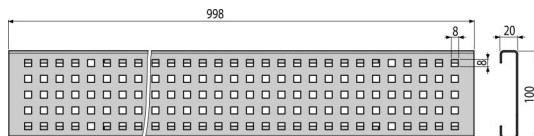

ADZ-R323

Rošt pre drenážny žľab 100 mm, nerez

Použitie

Pre drenážny žľab ADZ302V

Vlastnosti

- Fixačné čapy – zabezpečujú dokonalé upevnenie roštu v žľabe a eliminujú zvukový efekt počas používania žľabu
- Materiál roštu: nerezová oceľ AISI 304, DIN 1.4301
- Profil roštu „C“

Rozsah dodávky

- Rošt

Objednací kód, Logistické informácie

Kód	EAN	Hmotnosť (kus balenie paleta)	Rozmer (kus balenie)	Množstvo (balenie paleta)
ADZ-R323	8595580548100	1,41 1,41 444,4 kg	100×998×20 100×20×998 mm	1 300 ks