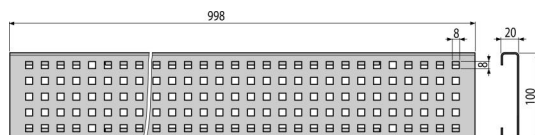

ADZ-R323

Rošt pre drenážny žľab 100 mm, nerez

Použitie

Pre drenážny žľab ADZ302V

Vlastnosti

- Fixačné čapy – zabezpečujú dokonalé upevnenie roštu v žľabe a eliminujú zvukový efekt počas používania žľabu
- Materiál roštu: nerezová oceľ AISI 304, DIN 1.4301
- Profil roštu „C“

Rozsah dodávky

- Rošt

Objednací kód, Logistické informácie

Kód	EAN	Hmotnosť (kus balenie paleta)	Rozmer (kus balenie)	Množstvo (balenie paleta)
ADZ-R323	8595580548100	1,41 1,41 444,4 kg	100×998×20 100×20×998 mm	1 300 ks