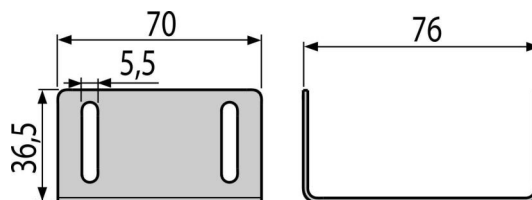

ADZ-P006

Cuplaj pentru canal de scurgere 100 mm, oțel inoxidabil

Aplicație

Pentru canalul de drenaj ADZ302V

Caracteristici

- Material: oțel inoxidabil AISI 304, DIN 1.4301
- Pentru conectarea ușoară a canalelor de scurgere

Conținutul pachetului

- Cuplor

Detalii pentru comandă, Informații logistice

Cod	EAN	Greutate (buc | ambalare | palet)	Dimensiuni (buc | ambalare)	Cantitate (ambalare | palet)
ADZ-P006	8595580548162	0,10 | 0,10 | - kg	76×70×37 | mm	1 | - buc

Garanție

2/2 ani *

Codul vamal

73269098