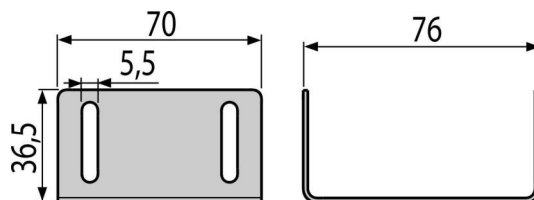

ADZ-P006

Cuplaj pentru canal de scurgere 100 mm, oțel inoxidabil

Aplicație

Pentru canalul de drenaj ADZ302V

Caracteristici

- Material: oțel inoxidabil AISI 304, DIN 1.4301
- Pentru conectarea ușoară a canalelor de scurgere

Conținutul pachetului

- Cuplor

Detalii pentru comandă, Informații logistice

Cod	EAN	Greutate (buc | ambalare | palet)	Dimensiuni (buc | ambalare)	Cantitate (ambalare | palet)
ADZ-P006	8595580548162	0,10 | 0,10 | - kg	76×70×37 | mm	1 | - buc

Garanție

2/2 ani *