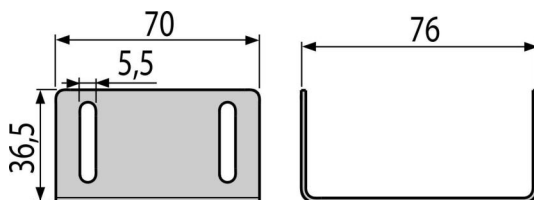

ADZ-P008

Cuplaj pentru canal de scurgere 100 mm, oțel galvanizat

Aplicație

Pentru corp canal de drenaj

Caracteristici

- Material: oțel zincat
- Pentru conectarea ușoară a canalelor de scurgere

Conținutul pachetului

- Cuplor

Detalii pentru comandă, Informații logistice

Cod	EAN	Greutate (buc | ambalare | palet)	Dimensiuni (buc | ambalare)	Cantitate (ambalare | palet)
ADZ-P008	8595580548186	0,10 | 0,10 | - kg	76×70×37 | mm	1 | - buc

Garanție

2/2 ani *

Codul vamal

73269098