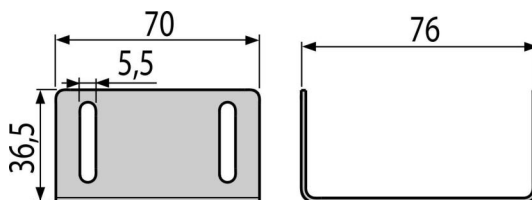

ADZ-P008

Cuplaj pentru canal de scurgere 100 mm, oțel galvanizat

Aplicație

Pentru corp canal de drenaj

Caracteristici

- Material: oțel zincat
- Pentru conectarea ușoară a canalelor de scurgere

Conținutul pachetului

- Cuplor

Detalii pentru comandă, Informații logistice

Cod	EAN	Greutate (buc | ambalare | palet)	Dimensiuni (buc | ambalare)	Cantitate (ambalare | palet)
ADZ-P008	8595580548186	0,10 | 0,10 | - kg	76×70×37 | mm	1 | - buc

Garanție

2/2 ani *