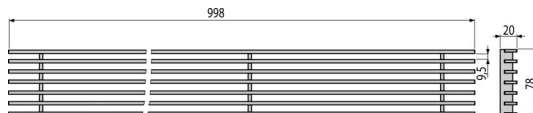

ADZ-R304

სადრენაჟო კანალის ცხაური 75 მმ ცხაური, უჟანგავი ფოლადი

განმარტება

სანიაღვრე ტრაპებისთვის

დამახასიათებელი

- ფიქსირებული დამჭერები - უზრუნველყოფენ ტრაპზე ბადის იდეალურ დამაგრებას და გამოყენების დროს ხმის ეფექტის აღმოფხვრას
- ბადის მასალა: უჟანგავი ფოლადი AISI 304, DIN 1,4301
- ცხაური "C"-ს ფორმის პროფილით

კომპლექტის შემადგენლობა

- ბადე

შეკვების ნომერი, ლოგისტიკური ინფორმაცია

კოდი	EAN	ნონა (ცალი შეფუთვა პლატაზე)	ზომები (ცალი შეფუთვა)	რაოდენობა (შეფუთვა პლატა)
ADZ-R304	8595580548599	2,61 2,61 541,9 კგ	75x998x20 75x20x998 მმ	1 200 ცალი