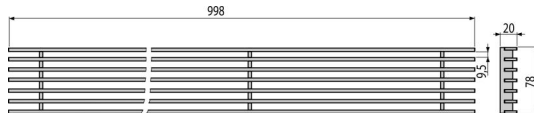

ADZ-R304

სადრენაჟო კანალის ცხაური 75 მმ ცხაური, უჟანგავი ფოლადი

განმარტება

სანიაღვრე ტრაპებისთვის

დამახასიათებელი

- ფიქსირებული დამჭერები - უზრუნველყოფენ ტრაპზე ბადის იდეალურ დამაგრებას და გამოყენების დროს ხმის ეფექტის აღმოფხვრას
- ბადის მასალა: უჟანგავი ფოლადი AISI 304, DIN 1,4301
- ცხაური "C"-ს ფორმის პროფილით

კომპლექტის შემადგენლობა

- ბადე

შეკვეთის ნომერი, ლოგისტიკური ინფორმაცია

კოდი	EAN	ნონა (ცალი შეფუთვა პლატაზე)	ზომები (ცალი შეფუთვა)	რაოდენობა (შეფუთვა პლატა)
ADZ-R304	8595580548599	2,61 2,61 541,9 კგ	75x998x20 75x20x998 მმ	1 200 ცალი