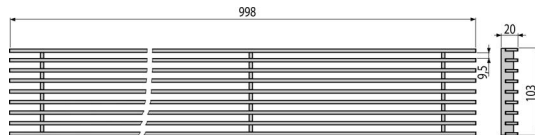

# ADZ-R324

სადრენაჟო კანალის ცხაური 100 მმ ცხაური, მოცინკული ფოლადი

### განმარტება

სანიღვრე ტრაპებისთვის

### შეკვეთის ნომერი, ლოგისტიკური ინფორმაცია

კოდი	EAN	ნონა (ცალი   შეფუთვა   პლატაზე)	ზომები (ცალი   შეფუთვა)	რაოდენობა (შეფუთვა   პლატა)
ADZ-R324	8595580548605	3,36   3,36   692,1 კგ	100×998×20   100×20×998 მმ	1   200 (ცალი)