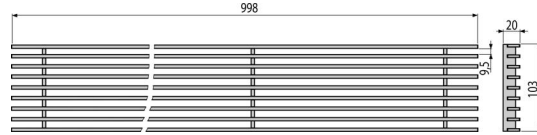

ADZ-R324

სადრენაჟო კანალის ცხაური 100 მმ ცხაური, მოცინკული ფოლადი

განმარტება

სანიღვრე ტრაპებისთვის

დამახასიათებელი

- ფიქსირებული დამჭერები - უზრუნველყოფენ ტრაპზე ბადის იდეალურ დამაგრებას და გამოყენების დროს ხმის ეფექტის აღმოფხვრას
- ბადის მასალა: უჟანგავი ფოლადი AISI 304, DIN 1,4301

კომპლექტის შემადგენლობა

- ბადე

შეკვეთის ნომერი, ლოგისტიკური ინფორმაცია

კოდი	EAN	ნონა (ცალი შეფუთვა პლატაზე)	ზომები (ცალი შეფუთვა)	რაოდენობა (შეფუთვა პლატა)
ADZ-R324	8595580548605	3,36 3,36 692,1 კგ	100×998×20 100×20×998 მმ	1 200 (ცალი)