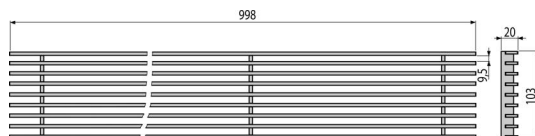

ADZ-R324

Rošt pre drenážny žľab 100 mm, nerez

Použitie

Pre drenážny žľab

Vlastnosti

- Fixačné čapy – zabezpečujú dokonalé upevnenie roštu v žľabe a eliminujú zvukový efekt počas používania žľabu
- Materiál roštu: nerezová oceľ AISI 304, DIN 1.4301

Rozsah dodávky

- Rošt

Objednací kód, Logistické informácie

Kód	EAN	Hmotnosť (kus | balenie | paleta)	Rozmer (kus | balenie)	Množstvo (balenie | paleta)
ADZ-R324	8595580548605	3,36 | 3,36 | 692,1 kg	100×998×20 | 100×20×998 mm	1 | 200 ks

Záruky **Colný kód**
2/25 rokov * 73269098

Technické parametre

- Trieda zaťaženia K3 300 kg