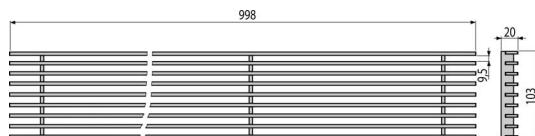

ADZ-R324

Rošt pre drenážny žľab 100 mm, nerez

Použitie

Pre drenážny žľab

Vlastnosti

- Fixačné čapy – zabezpečujú dokonalé upevnenie roštu v žľabe a eliminujú zvukový efekt počas používania žľabu
- Materiál roštu: nerezová oceľ AISI 304, DIN 1.4301

Rozsah dodávky

- Rošt

Objednací kód, Logistické informácie

Kód	EAN	Hmotnosť (kus balenie paleta)	Rozmer (kus balenie)	Množstvo (balenie paleta)
ADZ-R324	8595580548605	3,36 3,36 692,1 kg	100×998×20 100×20×998 mm	1 200 ks