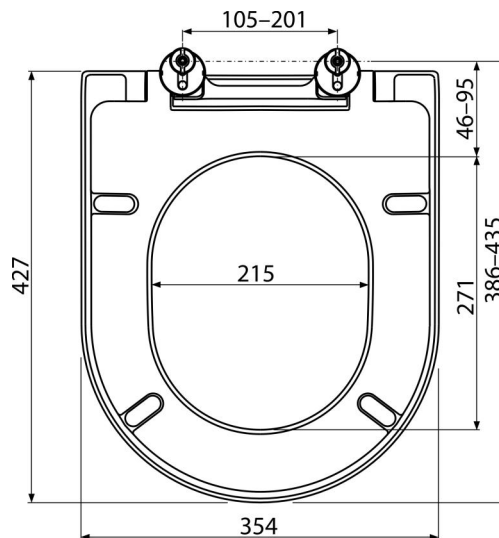

A674S

Тоалетна седалка SOFTCLOSE, Duroplast

Приложение

За тоалетни чинии според таблицата за съвместимост

Характеристики

- Цветоустойчив материал
- Цвят: бял
- CLICK система - лесно почистване на керамиката благодарение на функцията за премахване на седалката
- Метални панци с бяла пластмасова капачка, универсално регулируеми в две оси
- Материал: дурупласт с антибактериални свойства (постигнат чрез сребърни съединения)
- Възможност за затягане на пантата отгоре с отвертка
- SOFTCLOSE - бавно затваряща се система за безопасност

Обхват на доставката

- Панци P106B
- Тоалетна седалка

Продуктов код, Логистична информация

Код	EAN	Тегло (брой опаковка палет)	Размери (брой опаковка)	Количество (опаковка палет)
A674S	8595580548742	2,47 12,34 316,1 кг	58x445x360 мм	5 120 бр