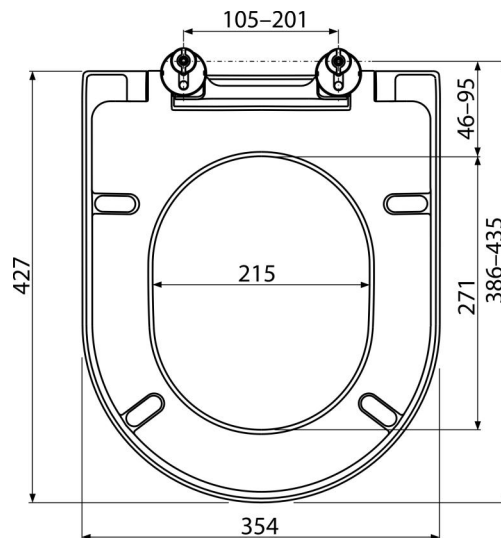

A674S

WC sedátko SOFTCLOSE, Duroplast

Použití

Pro WC mísy dle tabulky kompatibility

Vlastnosti

- Barevně stálý materiál
- Barva: bílá
- CLICK systém – lehce čistitelná keramika díky rychle odejmutelnému sedátku
- Kovové panty s bílou plastovou krytkou univerzálně stavitelné ve dvou osách
- Materiál: duroplast s antibakteriálními vlastnostmi (zajištěny obsahem sloučenin stříbra)
- Možnost dotažení pantu šroubovákem shora
- SOFTCLOSE – bezpečnostní zpomalovací systém zavírání

Rozsah dodávky

- Panty P106B
- Sedátko

Objednací kód, Logistické informace

Kód	EAN	Hmotnost (kus balení paleta)	Rozměr (kus balení)	Množství (balení paleta)
A674S	8595580548742	2,47 12,34 316,1 kg	58×445×360 mm	5 120 ks