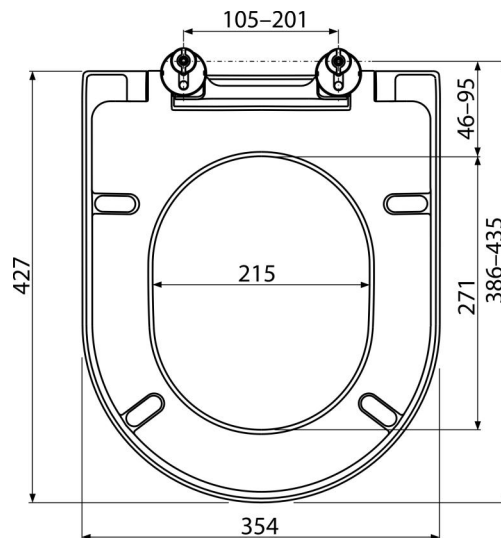

A674S

WC ülőke SOFTCLOSE, Duroplast

**Alkalmazás**

A kompatibilitási táblázat szerinti WC csészéhez

Jellemzők

- Szintálló anyag
- Szín: fehér
- CLICK-rendszer – könnyen tisztítható kerámia, köszönhető a gyorsan levehető ülőkének
- Fém pántok fehér műanyag kupakkal univerzálisan állítható
- Anyag: duroplast antibakteriális hatással (ezüstöt tartalmazó vegyületek biztosításával)
- A pánt behúzása fentről csavarhúzóval
- SOFTCLOSE – lassú záródású biztonsági ülőke rendszer

Csomag tartalma

- Pántok P106B
- WC ülőke

Rendelési szám, Logisztikai információk

Kód	EAN	Súly (db csomagolás paletta)	Méret (db csomagolás)	Mennyiség (csomagolás paletta)
A674S	8595580548742	2,47 12,34 316,1 kg	58×445×360 mm	5 120 db