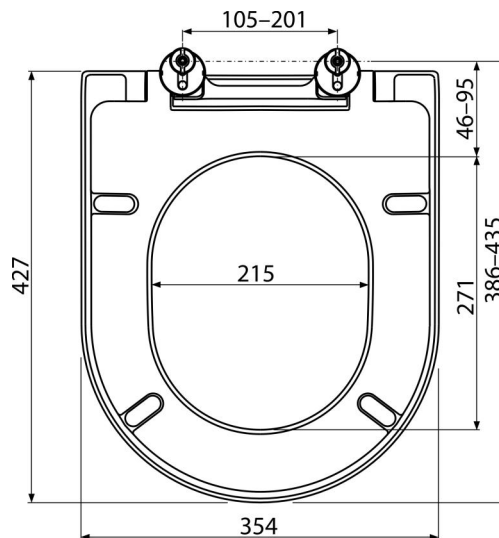

A674S

Deska sedesowa SOFTCLOSE, Duroplast

Zastosowanie

Do WC misek według tabel zgodności

Cechy

- Materiał odporny na zmianę koloru
- Kolor: biały
- System CLICK – łatwość czyszczenia ceramiki dzięki możliwości szybkiego demontażu deski
- Metalowe zawiasy z białym plastikowym kapturkiem uniwersalnie regulowane w dwóch osiach
- Materiał: termoutwardzalny o właściwościach antybakteryjnych (związki zawierające srebro)
- Istnieje możliwość dokręcenia zawiasu za pomocą śrubokrętu od góry
- SOFTCLOSE – system wolnego opadania

Zakres dostawy

- Zawiasy P106B
- Deska sedesowa

Numer zamówienia, Informacje logistyczne

Kod	EAN	Waga (sztuka pakowanie paleta)	Wymiary (sztuka pakowanie)	Ilość (pakowanie paleta)
A674S	8595580548742	2,47 12,34 316,1 kg	58x445x360 mm	5 120 szt