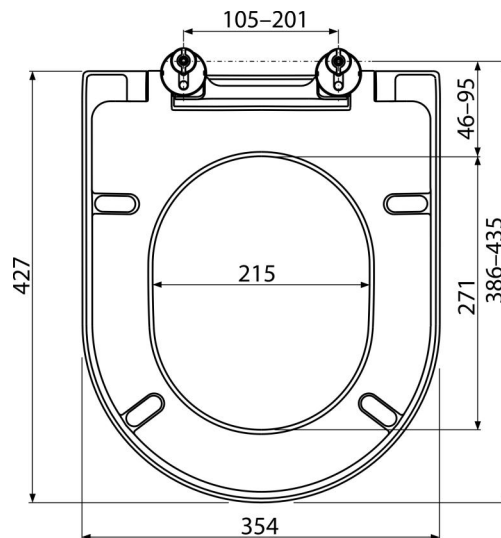

A674S

Capac WC SOFTCLOSE, Duroplast

**Aplicație**

Pentru vase WC în conformitate cu tabelele de compatibilitate

Caracteristici

- Material rezistent la decolorare
- Culoare: alb
- Sistem CLICK – ceramica este mai ușor de curățat datorită funcției de detașare a capacului
- Balamale de metal cu capac de plastic alb reglabile pe două axe
- Material: duroplast cu proprietăți antibacteriene (compuși de argint)
- Posibilitatea de strângere a balamalei de sus cu ajutorul unei șurubelnițe
- SOFTCLOSE – sistem sigur cu închidere lentă

Conținutul pachetului

- balamalele P106B
- Capac WC

Detalii pentru comandă, Informații logistice

Cod	EAN	Greutate (buc ambalare palet)	Dimensiuni (buc ambalare)	Cantitate (ambalare palet)
A674S	8595580548742	2,47 12,34 316,1 kg	58x445x360 mm	5 120 buc