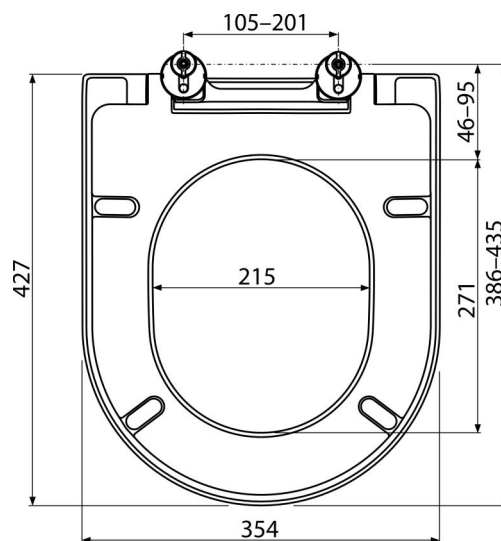

A674S

Capac WC SOFTCLOSE, Duroplast

Aplicație

Pentru vase WC în conformitate cu tabelele de compatibilitate

Caracteristici

- Material rezistent la decolorare
- Culoare: alb
- Sistem CLICK – ceramica este mai ușor de curățat datorită funcției de detașare a capacului
- Balamale de metal cu capac de plastic alb reglabile pe două axe
- Material: duroplast cu proprietăți antibacteriene (compuși de argint)
- Posibilitatea de strângere a balamalei de sus cu ajutorul unei șurubelnițe
- SOFTCLOSE – sistem sigur cu închidere lentă

Conținutul pachetului

- balamalele P106B
- Capac WC

Detalii pentru comandă, Informații logistice

Cod	EAN	Greutate (buc ambalare palet)	Dimensiuni (buc ambalare)	Cantitate (ambalare palet)
A674S	8595580548742	2,47 12,34 316,1 kg	58x445x360 mm	5 120 buc