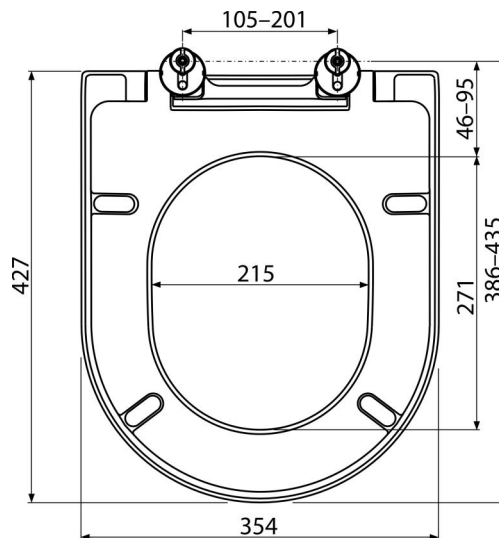

A674S

Capac WC SOFTCLOSE, Duroplast

Aplicație

Pentru vase WC în conformitate cu tabelele de compatibilitate

Caracteristici

- Material rezistent la decolorare
- Culoare: alb
- Sistem CLICK – ceramica este mai ușor de curățat datorită funcției de detașare a capacului
- Balamale de metal cu capac de plastic alb reglabile pe două axe
- Material: duroplast cu proprietăți antibacteriene (compuși de argint)
- Posibilitatea de strângere a balamalei de sus cu ajutorul unei șurubelnițe
- SOFTCLOSE – sistem sigur cu închidere lentă

Conținutul pachetului

- balamalele P106B
- Capac WC

Detalii pentru comandă, Informații logistice

Cod	EAN	Greutate (buc ambalare palet)	Dimensiuni (buc ambalare)	Cantitate (ambalare palet)
A674S	8595580548742	2,47 12,34 316,1 kg	58x445x360 mm	5 120 buc