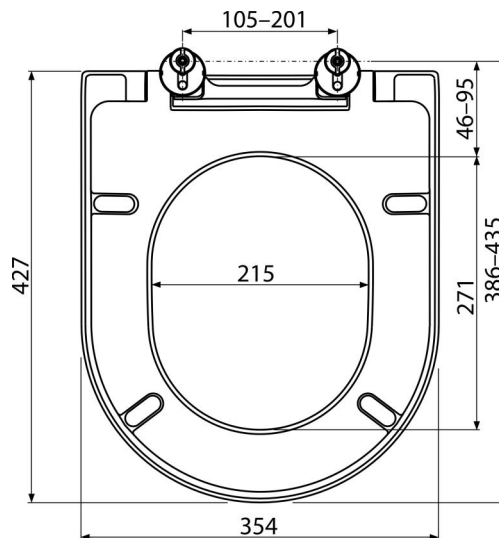

A674S

Сиденье для унитаза SOFTCLOSE, Дюропласт

Область применения

Для унитазов в соответствии с таблицей совместимости

Характеристика

- Стабильный цвет материала
- Цвет: белый
- CLICK-система позволяет легко чистить керамику благодаря быстрому демонтажу сиденья
- Металлические петли с белой пластиковой крышкой универсально регулируемые в двух осях
- Материал: дюропласт с антибактериальными свойствами (благодаря содержанию соединений серебра)
- Возможность затягивания с помощью отвертки сверху шарнира
- SOFTCLOSE – система безопасного плавного закрытия крышки и сиденья

Содержание комплекта

- Петли P106B
- Сиденье для унитаза

Код заказа, Логистическая информация

Код	EAN	Вес (шт упаковка паллета)	Размеры (шт упаковка)	Количество (упаковка паллета)
A674S	8595580548742	2,47 12,34 316,1 кг	58x445x360 MM	5 120 шт