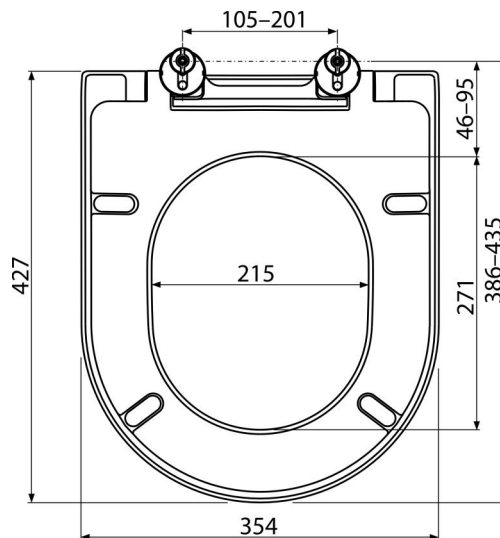

# A674S

WC sedátko SOFTCLOSE, Duroplast

## Objednací kód, Logistické informácie

Kód	EAN	Hmotnosť (kus   balenie   paleta)	Rozmer (kus   balenie)	Množstvo (balenie   paleta)
A674S	8595580548742	2,47   12,34   316,1 kg	58×445×360   mm	5   120 ks