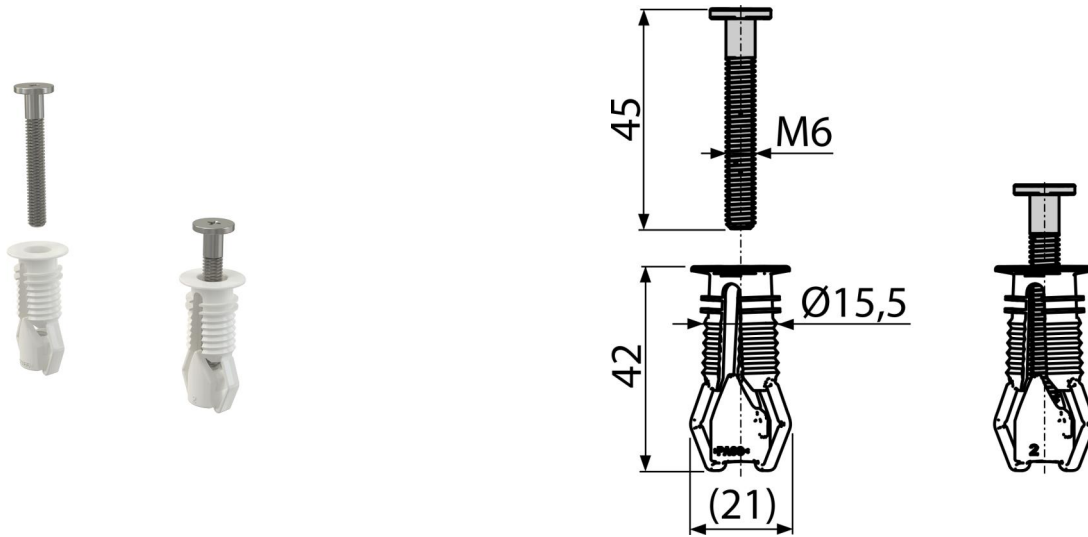

P113

Dübel für die Montage von oben

Anwendung

Für WC Scharniere P106, P106B und Z0952-ND
 Für WC Sitze A602, A603, A604, A606, A674S, A64SLIM, A67SLIM

Eigenschaften

- Die obere Scharnieranordnung durch einen Dübel

Verpackungsinhalt

- Dübel 2 Stück
- Edelstahlschraube, 2 Stück

Bestellnummer, Logistische Informationen

Code	EAN	Gewicht (stück menge palette)	Maße (stück menge)	Verpackung (menge palette)
P113	8595580548940	0,03 0,03 - kg	50x45x17 mm	1 - Stk.