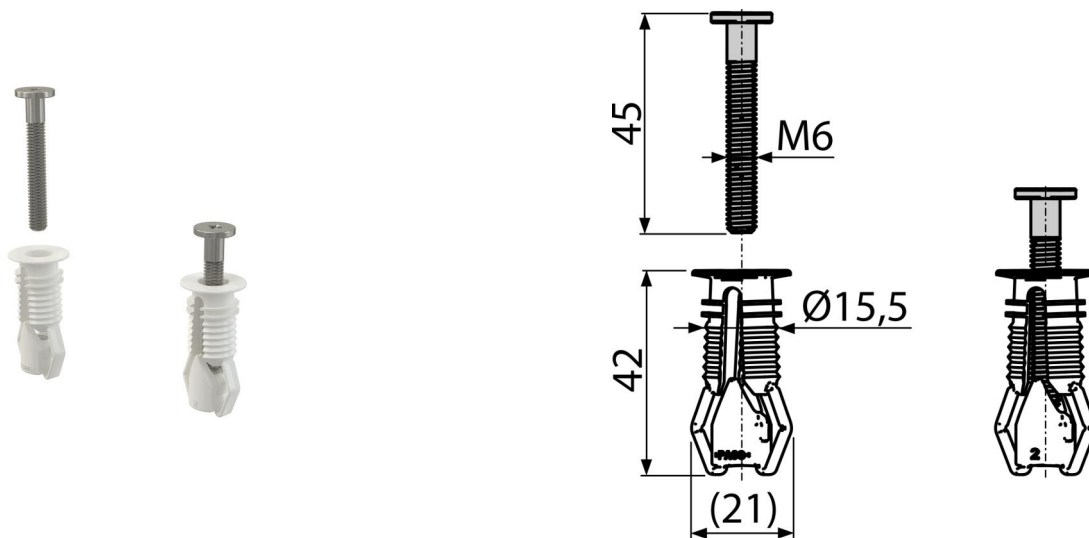

# P113

Dűbel a felülről szerelhető ülőkékhez

### Alkalmazás

P106, P106B, Z0952-ND WC zsanérokhoz  
WC ülőkékhez A602, A603, A604, A606, A674S, A64SLIM, A67SLIM

### Jellemzők

- Felülről szerelhető pánt tipli segítségével

### Csomag tartalma

- Tipli 2 db
- Rozsdamentes acél csavar 2 db