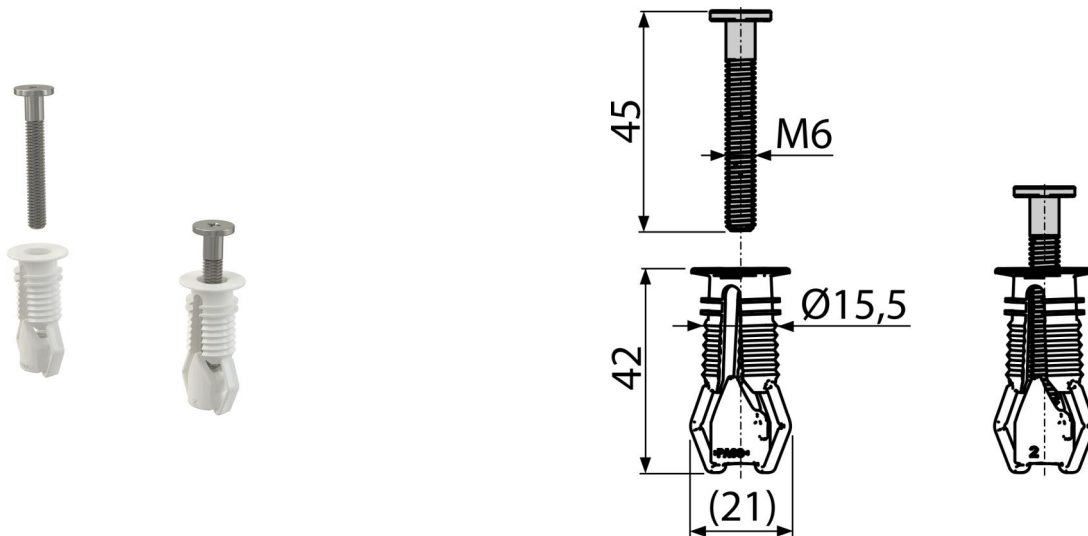

P113

ზედა მონტაჟისთვის განკუთვნილი დუბელი

განმარტება

უნიტაჟის პეტლები P106, P106B და Z0952-ND
დასაჯდომებისთვის A602, A603, A604, A606, A674S, A64SLIM, A67SLIM

დამახასიათებელი

- დუბელების ნყალობით პეტლების ზედა მონტაჟი

კომპლექტის შემადგენლობა

- დუბელი 2 ცალი.
- უქანგავი ფოლადის ჩანჭიკი 2 ცალი.

შეკვეთის ნომერი, ლოგისტიკური ინფორმაცია

კოდი	EAN	ნონა (ცალი შეფუთვა პლატაზე)	ზომები (ცალი შეფუთვა)	რაოდენობა (შეფუთვა პლატა)
P113	8595580548940	0,03 0,03 - კგ	50×45×17 80	1 - ცალი