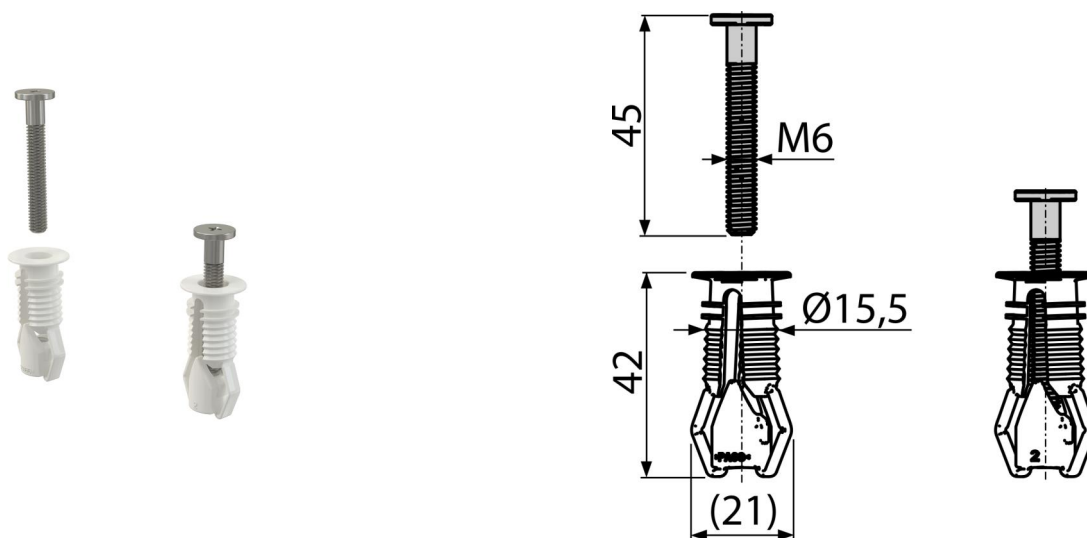

P113

Kołek rozporowy do górnego montażu

Zastosowanie

Do zawiasów WC P106, P106B i Z0952-ND

Do desek A602, A603, A604, A606, A674S, A64SLIM, A67SLIM

Cechy

- Dzięki zastosowaniu kołków , montaż zawiasu od góry

Zakres dostawy

- Kołki 2 szt
- Śruby ze stali nierdzewnej 2 szt

Numer zamówienia, Informacje logistyczne

Kod	EAN	Waga (sztuka pakowanie paleta)	Wymiary (sztuka pakowanie)	Ilość (pakowanie paleta)
P113	8595580548940	0,03 0,03 - kg	50x45x17 mm	1 - sz