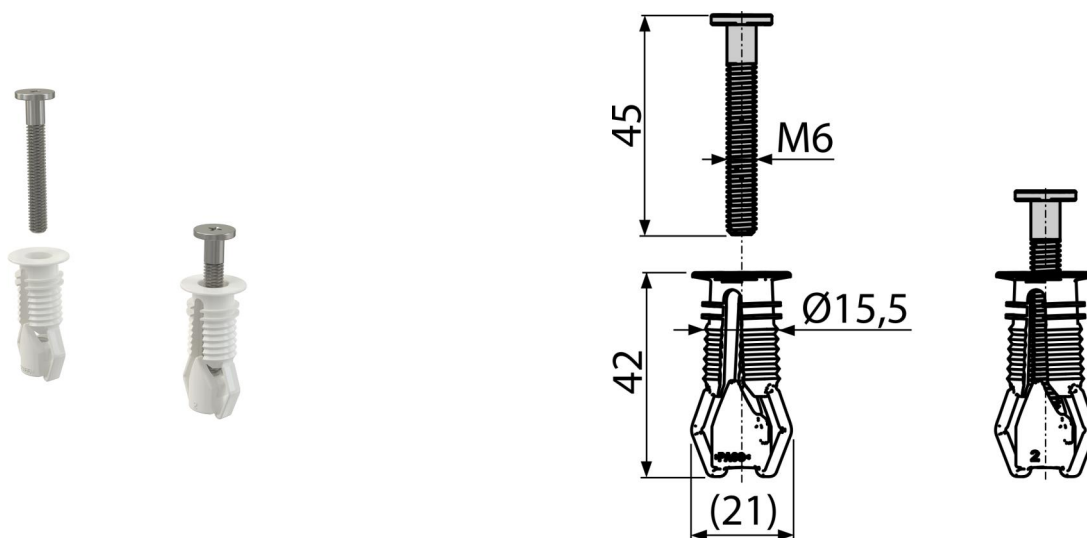

P113

Дюбель для верхнего монтажа сиденья

Область применения

Петли для унитаза P106, P106B и Z0952-ND

Для сидений A602, A603, A604, A606, A674S, A64SLIM, A67SLIM, A64SLIM,

A67SLIM

Характеристика

- Верхний монтаж петель, благодаря дюбелям

Содержание комплекта

- Дюбель 2 шт.
- Болт из нержавеющей стали 2 шт.

Код заказа, Логистическая информация

Код	EAN	Вес (шт упаковка паллета)	Размеры (шт упаковка)	Количество (упаковка паллета)
P113	8595580548940	0,03 0,03 - кг	50x45x17 мм	1 - шт