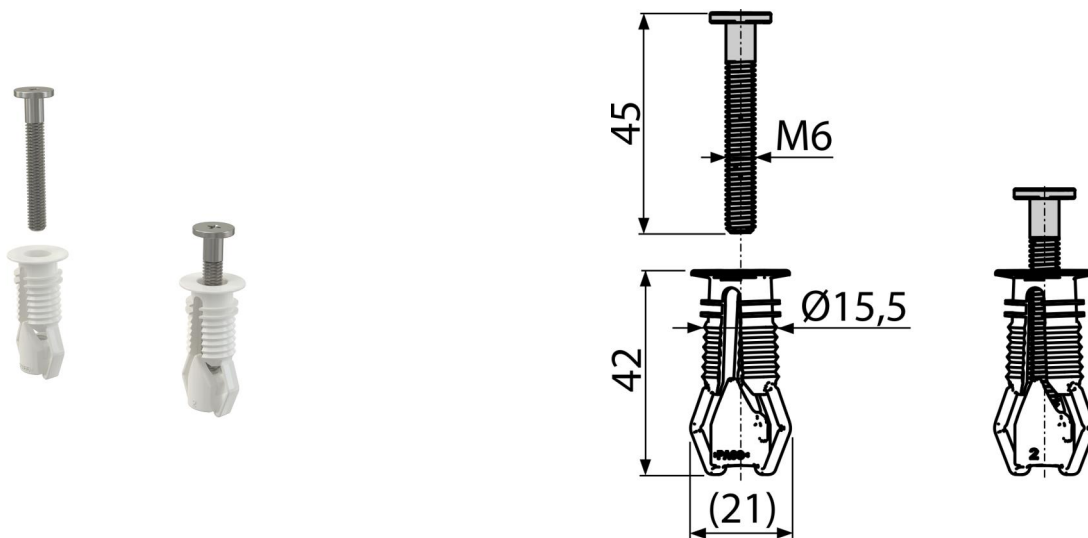

P113

Дюбель для верхнього монтажу сидіння

Галузь застосування

Петлі для унітазу P106, P106B і Z0952-ND

Для сидінь A602, A603, A604, A606, A674S, A64SLIM, A67SLIM

Характеристика

- Верхній монтаж петель, завдяки дюбелям

Зміст комплекту

- Дюбель 2 шт.
- Кошик із нержавіючої сталі

Код замовлення, Логістична інформація

Код	EAN	Вага (шт упаковка палета)	Розміри (шт упаковка)	Кількість (упаковка палета)
P113	8595580548940	0,03 0,03 - кг	50x45x17 мм	1 - шт