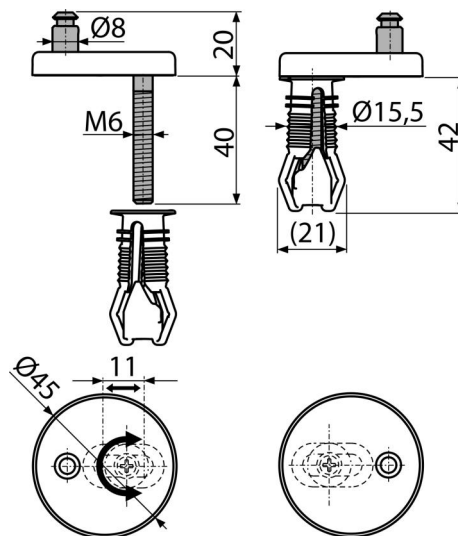

P105B

Крепежи за скрит монтаж, бяли декоративни капачки

Приложение

За тоалетни чинии

Тоалетни чинии с ограничен достъп за монтаж

За тоалетна седалка A602, A603, A604, A606, A674S

Характеристики

- CLICK система - лесно почистване на керамиката благодарение на функцията за премахване на седалката
- Горно закрепване на пантата чрез дюбел
- Метален корпус
- Пластмасов капак - бял
- Универсално регулируема в две оси

Обхват на доставката

- Дюбел 2 бр
- Винт от неръждаема стомана 2 бр
- Панти с пластмасова капачка 2 бр

Продуктов код, Логистична информация

Код	EAN	Тегло (брой опаковка палет)	Размери (брой опаковка)	Количество (опаковка палет)
P105B	8595580548957	0,06 0,06 - кг	62x45x45 мм	1 - бр