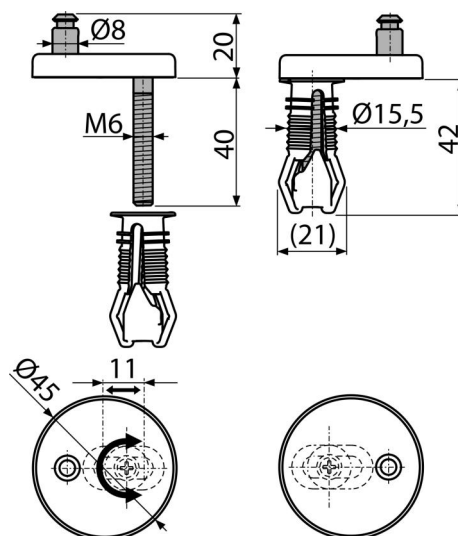

P105B

Panty s vrchní montáží, krytka plast

Použití

Pro kapotované WC mísy
Pro mísy s omezeným montážním přístupem
Pro WC sedátka A602, A603, A604, A606, A674S

Vlastnosti

- CLICK systém – lehce čistitelná keramika díky rychle odejmutelnému sedátku
- Horní montáž pantu díky hmoždince
- Kovové tělo
- Plastová krytka – bílá
- Univerzálně stavitelné ve dvou osách

Rozsah dodávky

- Hmoždinka 2 ks
- Nerezový šroub 2 ks
- Závěs s plastovou krytkou 2 ks

Objednací kód, Logistické informace

Kód	EAN	Hmotnost (kus balení paleta)	Rozměr (kus balení)	Množství (balení paleta)
P105B	8595580548957	0,06 0,06 - kg	62×45×45 mm	1 - ks