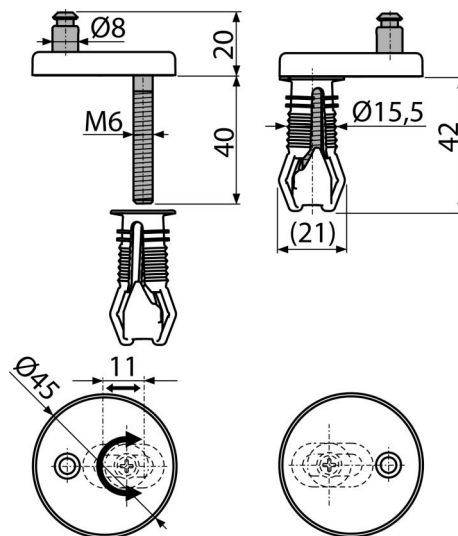

P105B

ზედა მონტაჟის პეტლები, პლასტმასის თავსახური

განმარტება

დასადგმელი უნიტაზისთვის
ფიქსაციის შეზღუდული შესაძლებლობების მქონე უნიტაზებისთვის
დასაჯდომებისთვის A602, A603, A604, A606, A674S

დამახასიათებელი

- CLICK-სისტემა იძლევა კერამიკის მარტივად წმენდის საშუალებას დასაჯდომის სწრაფი დემონტაჟის წყალობით
- დუბლების წყალობით პეტლების ზედა მონტაჟი
- ლითონის კორპუსი
- პლასტმასის პანელი - თეთრი
- ორი ლერძით უნივერსალურად რეგულირებადი

კომპლექტის შემადგენლობა

- დუბელი 2 ცალი.
- უჟანგავი ფოლადის ჭანჭიკი 2 ცალი.
- პლასტმასის სახურავიანი პეტლები 2 ცალი.

ქიკვიტის ნომერი, ლოგისტიკური ინფორმაცია

კოდი	EAN	ნონა (ცალი შეფუთვა პლატაზე)	ზომები (ცალი შეფუთვა)	რაოდენობა (შეფუთვა პლატა)
P105B	8595580548957	0,06 0,06 - კგ	62×45×45 30	1 - ცალი