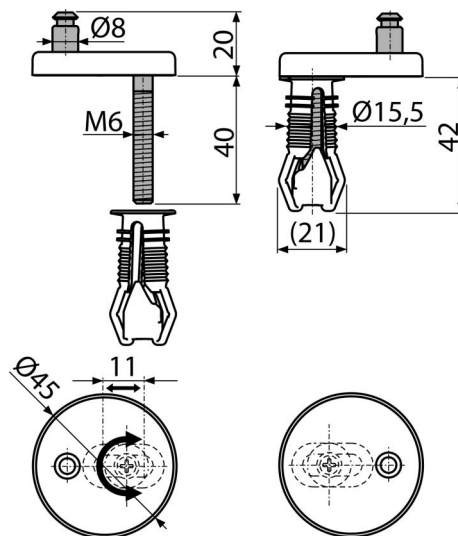

# P105B

ზედა მონტაჟის პეტლები, პლასტმასის თავსახური

### განმარტება

დასადგმელი უნიტაზისთვის  
ფიქსაციის შეზღუდული შესაძლებლობების მქონე უნიტაზებისთვის  
დასაჯდომებისთვის A602, A603, A604, A606, A674S

### შეკვითის ნომერი, ლოგისტიკური ინფორმაცია

კოდი	EAN	წონა (ცალი   შეფუთვა   პლატაზე)	ზომები (ცალი   შეფუთვა)	რაოდენობა (შეფუთვა   პლატა)
P105B	8595580548957	0,06   0,06   - კგ	62×45×45   მმ	1   - ცალი